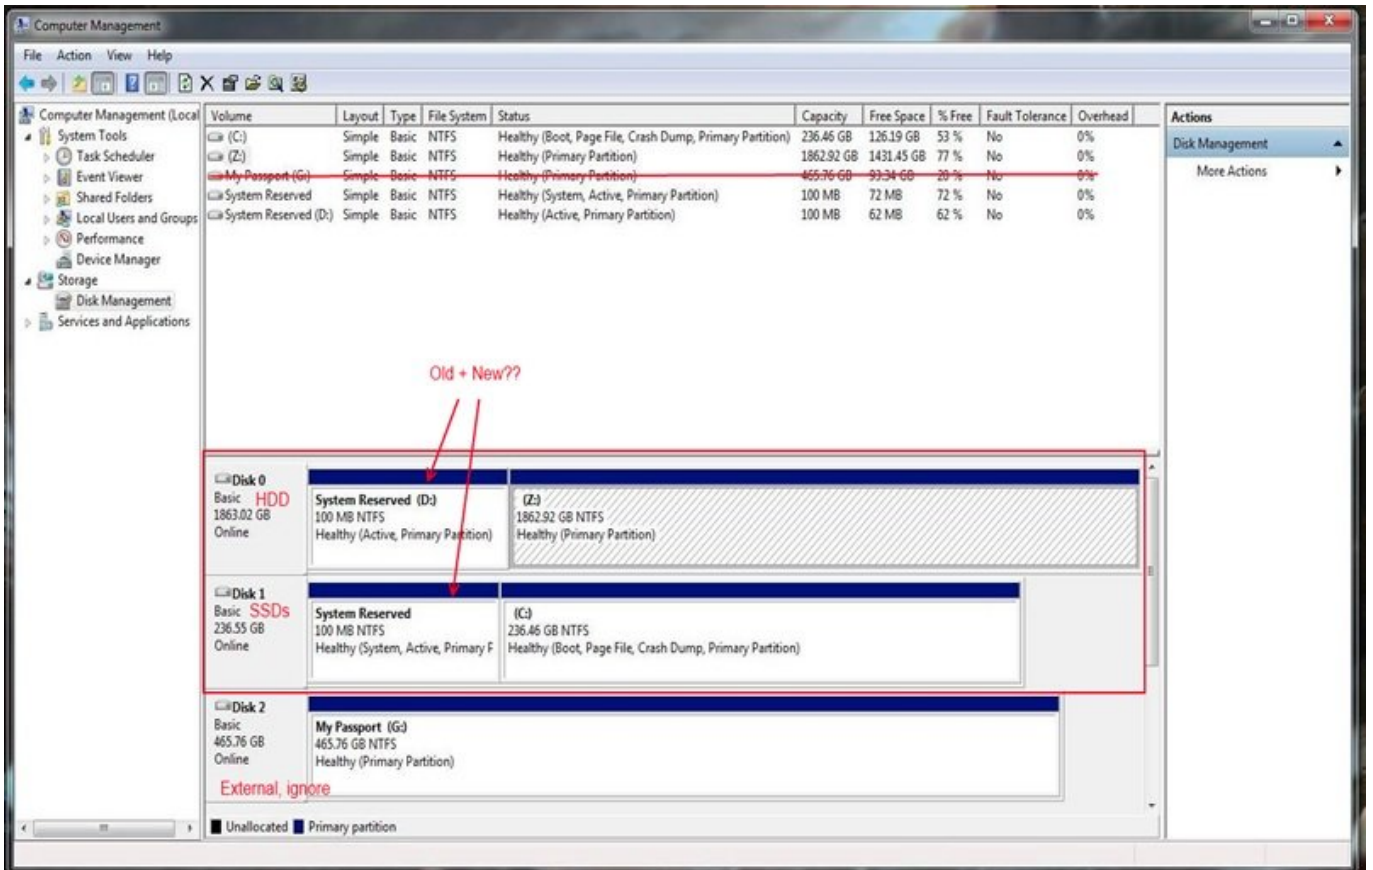

System Reserved

在 Windows 7 或 Windows 8 中，系統預留 (System Reserved) 磁碟區是位於 100 MB 的磁碟區，用於存放系統檔案。在 Windows 8 中，System Reserved 磁碟區是位於 100 MB 的磁碟區，用於存放系統檔案。在 Windows 7 中，System Reserved 磁碟區是位於 100 MB 的磁碟區，用於存放系統檔案。在 Windows 8 中，System Reserved 磁碟區是位於 100 MB 的磁碟區，用於存放系統檔案。在 Windows 7 中，System Reserved 磁碟區是位於 100 MB 的磁碟區，用於存放系統檔案。在 Windows 8 中，System Reserved 磁碟區是位於 100 MB 的磁碟區，用於存放系統檔案。

在 Windows 7 或 Windows 8 中，系統預留 (System Reserved) 磁碟區是位於 100 MB 的磁碟區，用於存放系統檔案。

在 Windows 7 或 Windows 8 中，系統預留 (System Reserved) 磁碟區是位於 100 MB 的磁碟區，用於存放系統檔案。在 Windows 7 中，System Reserved 磁碟區是位於 100 MB 的磁碟區，用於存放系統檔案。在 Windows 8 中，System Reserved 磁碟區是位於 100 MB 的磁碟區，用於存放系統檔案。