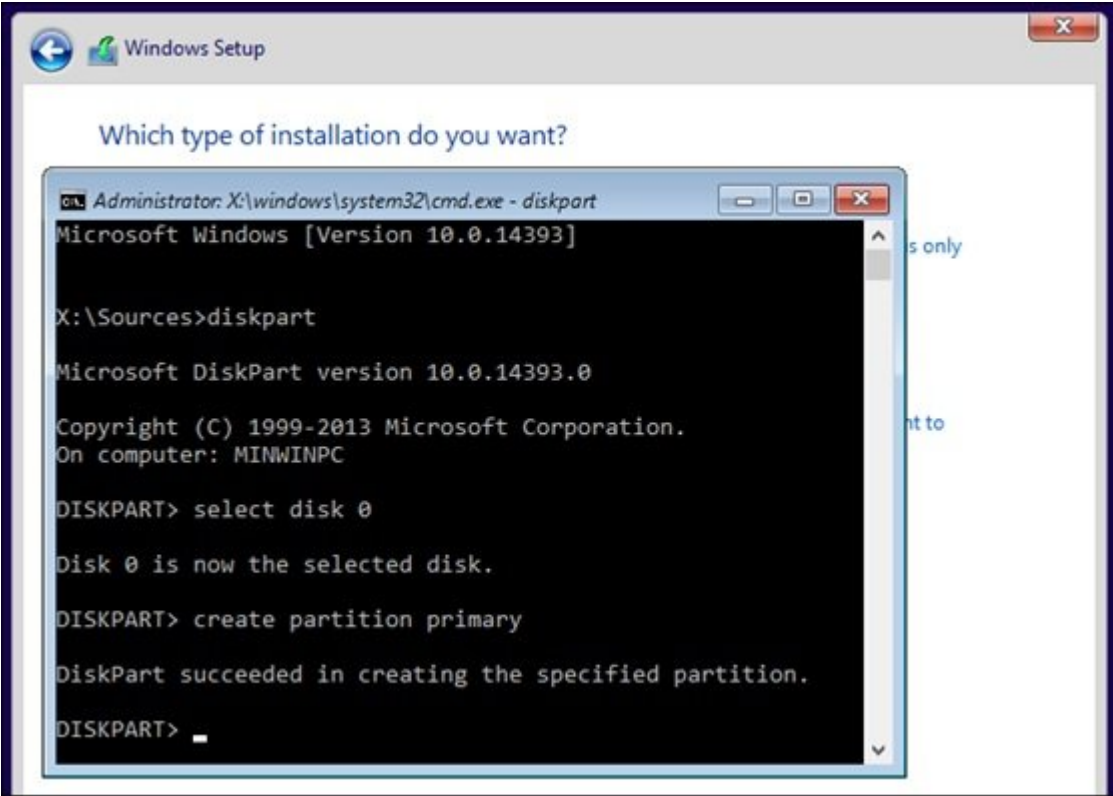

Windows Setup
Which type of installation do you want?
BitLocker

Windows Setup
Which type of installation do you want?
BitLocker

Windows Setup
Which type of installation do you want?
BitLocker

:
11:58 - 13/07/1396

[Disk Management](#) - [Boot](#) - [BitLocker](#) - [System Reserved Partition](#) - [Recovery Environment](#) - [Manager](#) - [Boot Configuration Data](#)