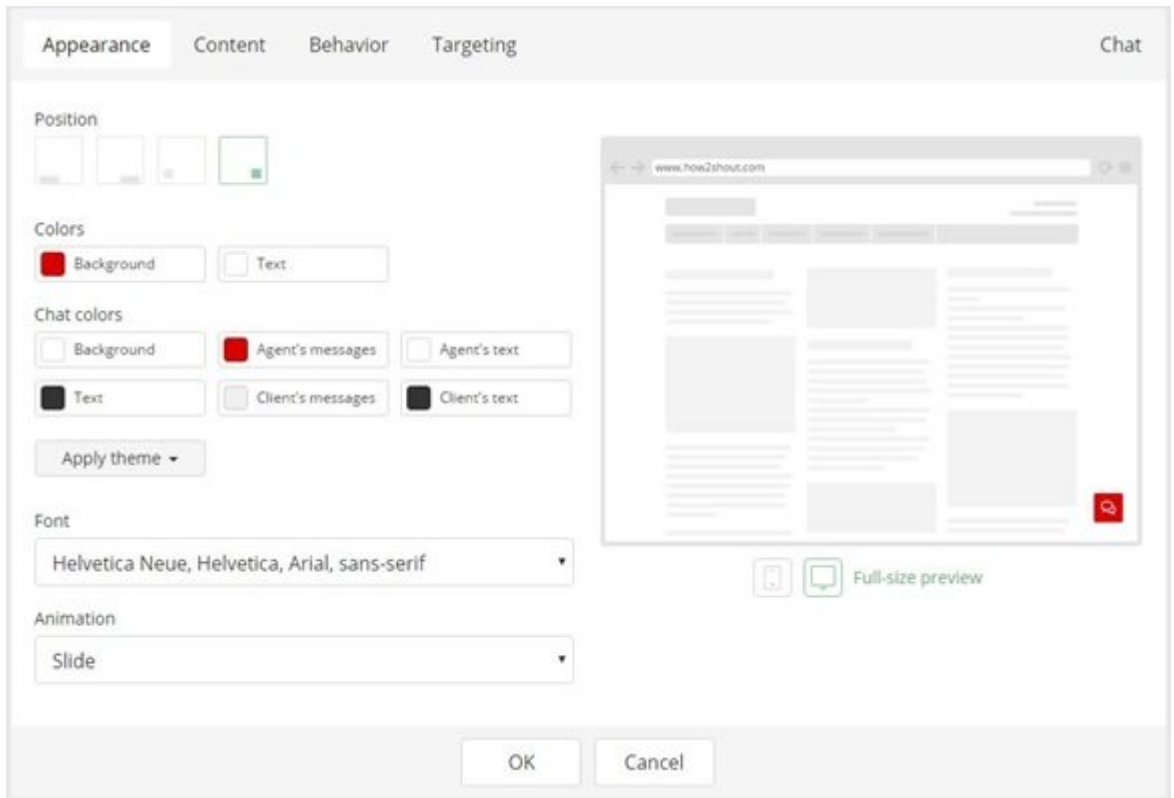

**Live Chat** [بازگشت به بالا](#) [بازگشت به بالا](#)

این ابزار به شما امکان می‌دهد تا به سادگی یک ویجت زنده چت را به وبسایت خود اضافه کنید. این ویجت به شما امکان می‌دهد تا به سادگی یک ویجت زنده چت را به وبسایت خود اضافه کنید.

1. ابتدا به داشبورد مدیریت سایت خود بروید. در منوی سمت چپ، روی 'Create Widget' کلیک کنید. در صفحه بعدی، 'Getsitecontrol' را انتخاب کنید. این ابزار به شما امکان می‌دهد تا به سادگی یک ویجت زنده چت را به وبسایت خود اضافه کنید.

2. در مرحله بعد، می‌توانید ظاهر ویجت خود را سفارشی کنید. این شامل تغییر رنگ، فونت و سایر ویژگی‌ها می‌باشد. پس از اتمام تنظیمات، روی 'Save' کلیک کنید.

**Appearance:** این بخش به شما امکان می‌دهد تا به سادگی یک ویجت زنده چت را به وبسایت خود اضافه کنید. این شامل تغییر رنگ، فونت و سایر ویژگی‌ها می‌باشد.