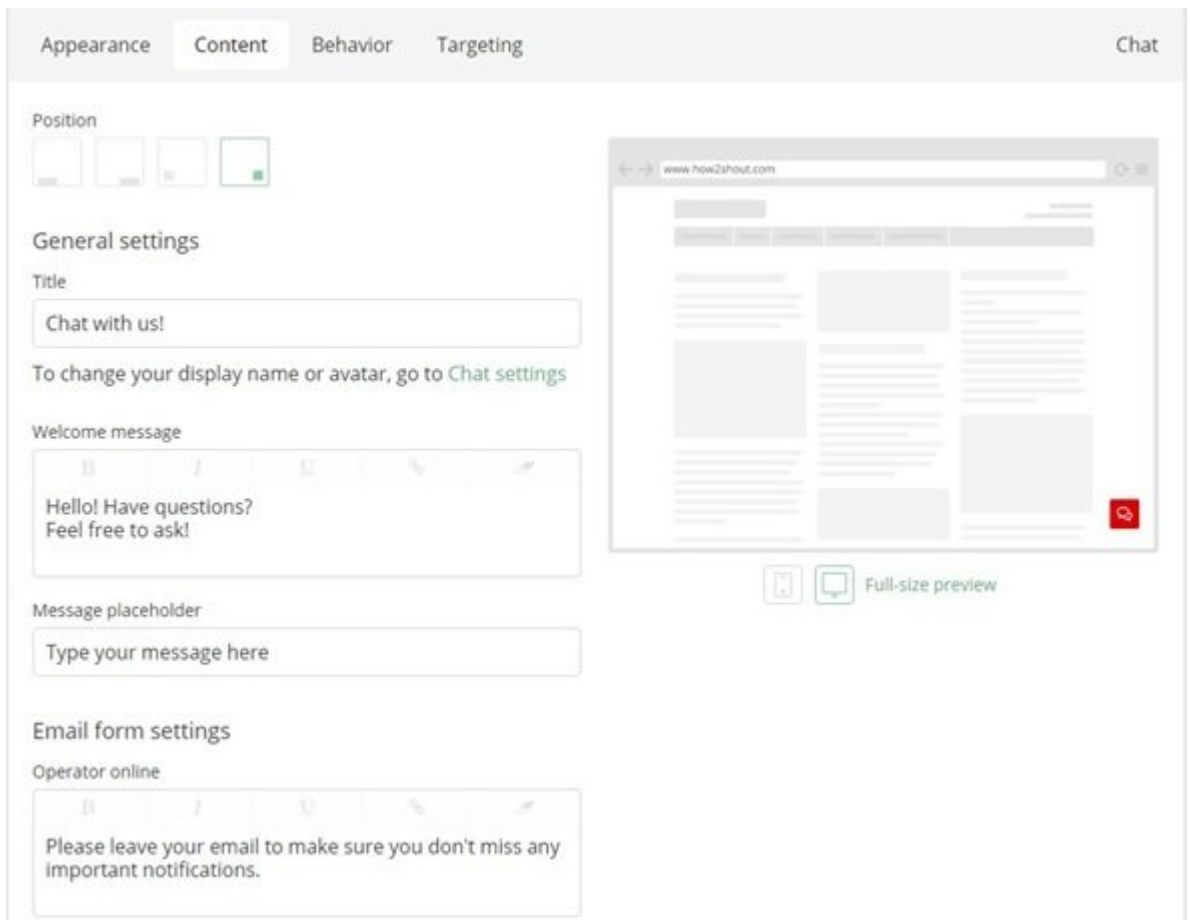

. . . . . :Behavior
. . . . .
. . . . .