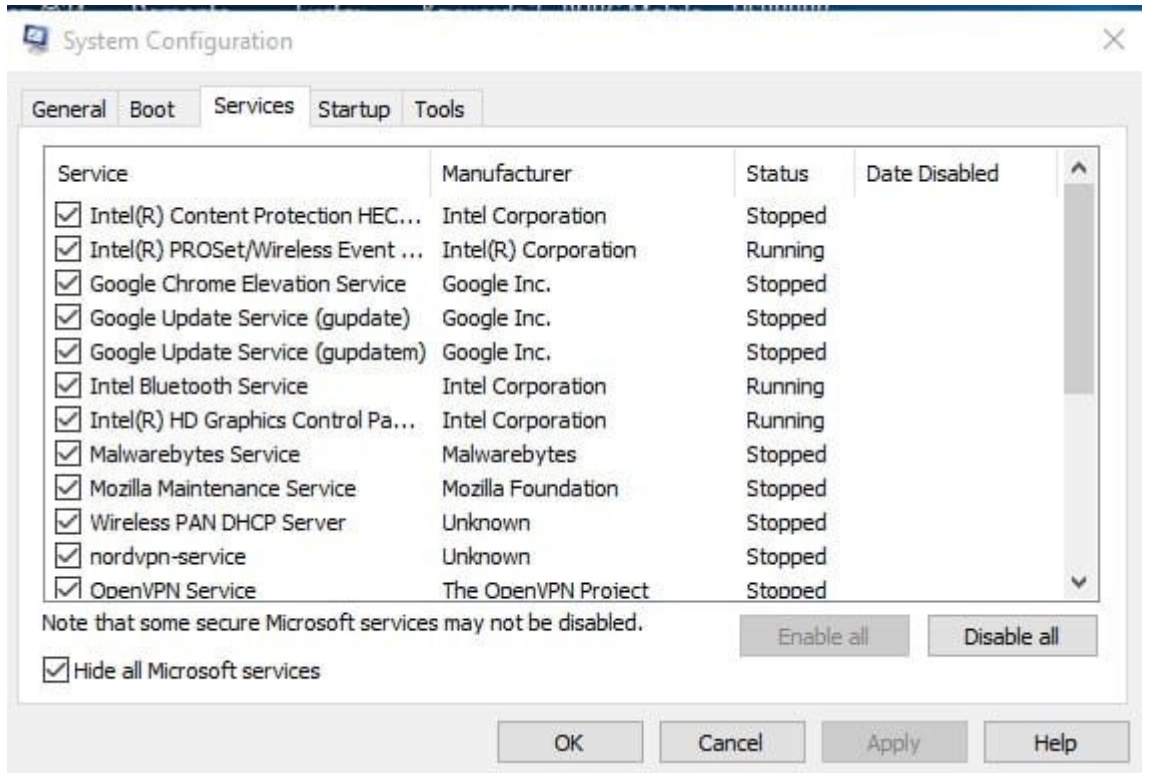

### 3- Windows 10 서비스 관리자 실행 방법

Windows 10 서비스 관리자 실행 방법은 여러 가지가 있지만, 가장 간단한 방법은 Windows + R 키를 눌러 'Run as Administrator'로 실행하는 것입니다. 이 방법을 사용하면 msconfig 프로그램이 관리자 권한으로 실행되어 서비스 관리자 탭을 사용할 수 있습니다.

'Hide all' 옵션을 선택하면 Microsoft 서비스만 숨겨지고, 다른 제조사의 서비스는 그대로 표시됩니다. 'Disable all' 버튼을 클릭하면 모든 서비스가 중지됩니다.