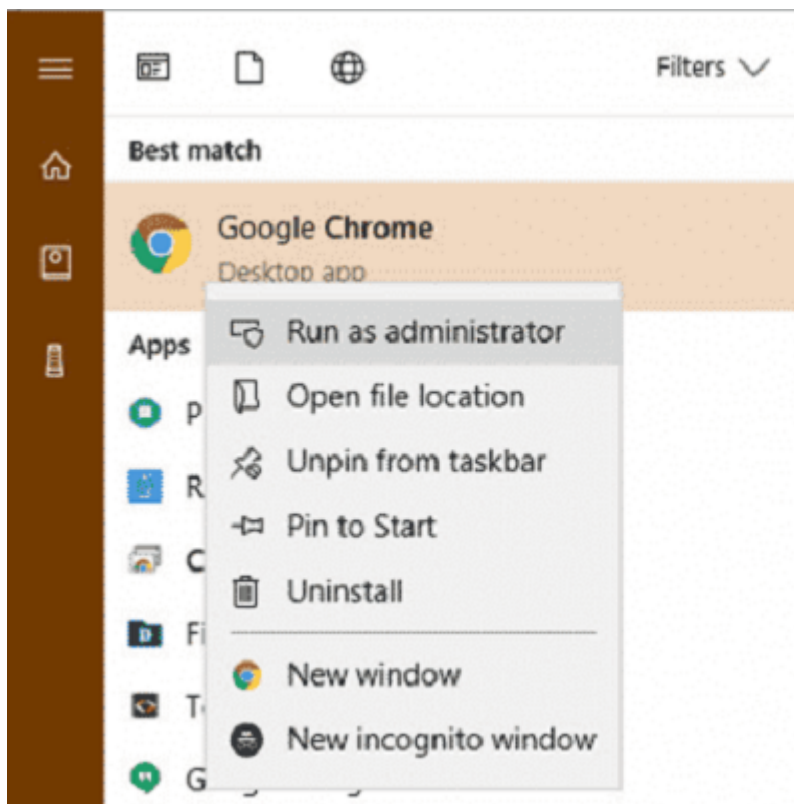

## 'Run as Administrator' روش‌های مختلف برای اجرای برنامه‌ها

10 روش‌های مختلف برای اجرای برنامه‌ها به عنوان Administrator

چگونه مشکل کار  
نکردن  
Run as  
Administrator  
در ویندوز ۱۰ را  
برطرف کنیم

در این مقاله به شما خواهیم آموخت که چگونه می‌توانید برنامه‌ها را به عنوان Administrator اجرا کنید. در ویندوز ۱۰، شما می‌توانید برنامه‌ها را به عنوان Administrator اجرا کنید. این کار را می‌توانید با استفاده از روش‌های مختلف انجام دهید. در این مقاله، ما ۱۰ روش مختلف برای اجرای برنامه‌ها به عنوان Administrator را به شما خواهیم آموخت. این روش‌ها می‌توانند به شما کمک کنند تا برنامه‌ها را به عنوان Administrator اجرا کنید و مشکلاتی که ممکن است در حین اجرای برنامه‌ها به عنوان Administrator رخ دهد را برطرف کنید.