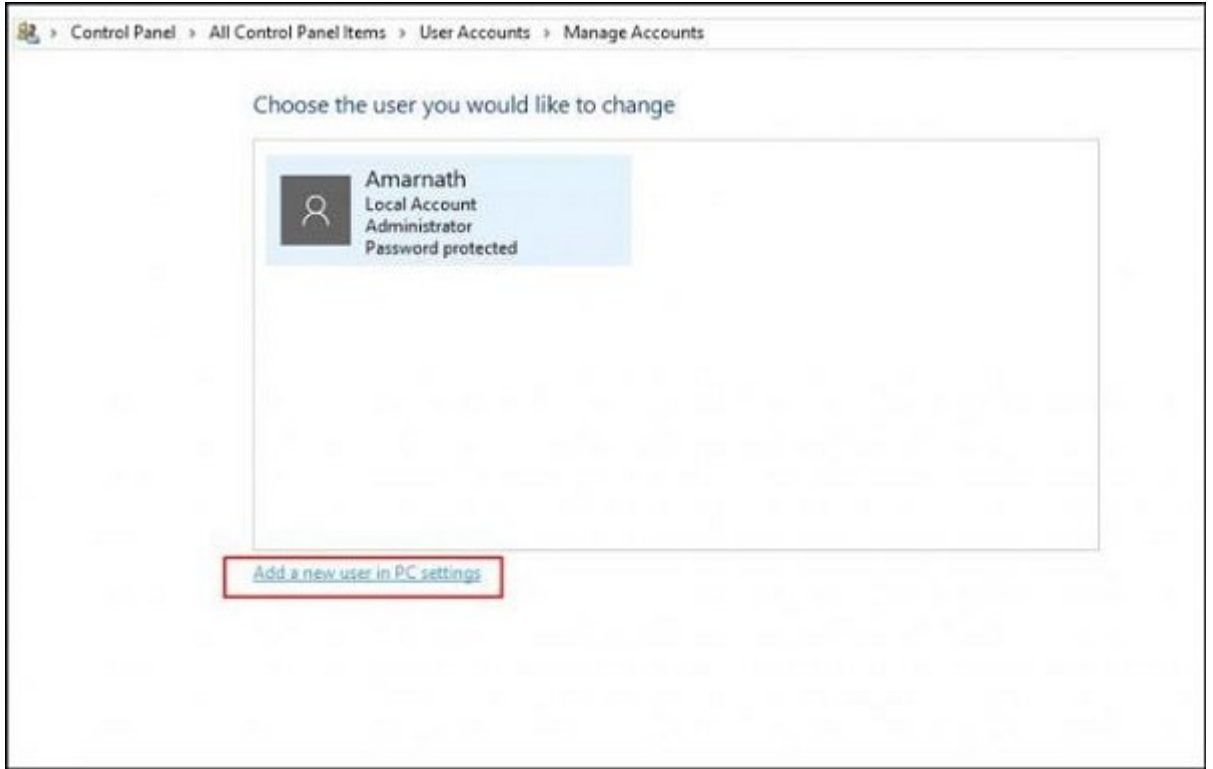

:PowerShell PowerShell

DISM /Online /Cleanup-Image /RestoreHealth

10 'Run as Administrator' .

-5

10 'Run as Administrator' .

:PowerShell

PowerShell

:PowerShell

techviral.net

:PowerShell

PowerShell