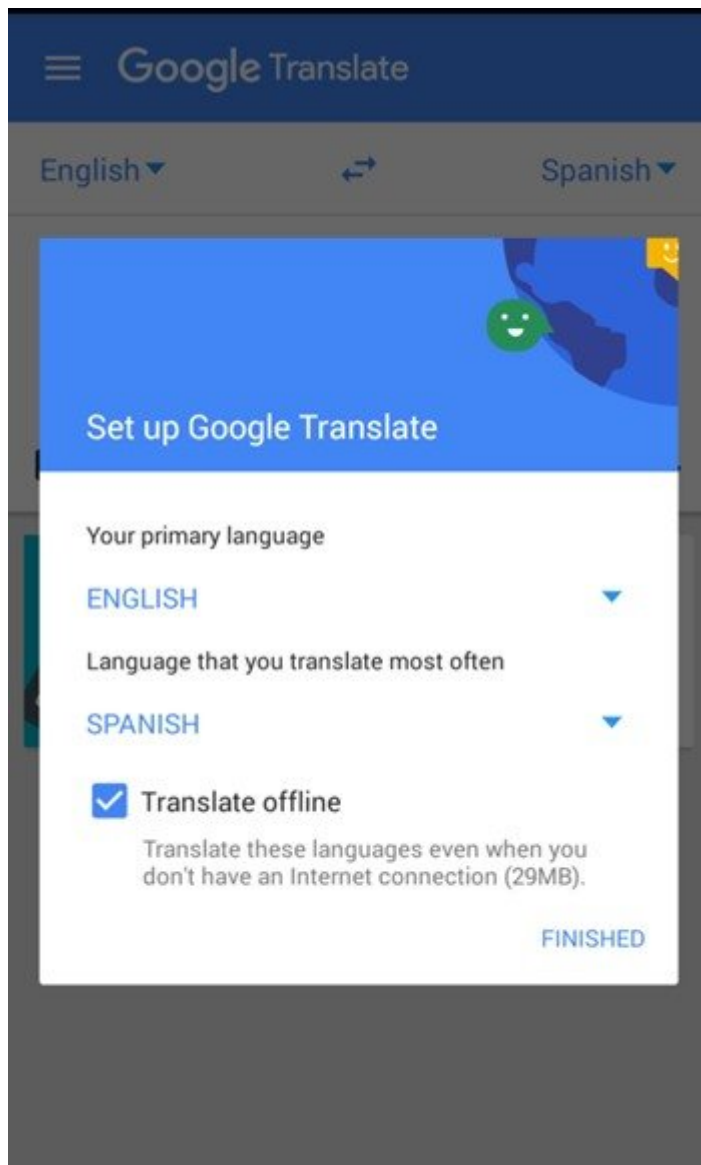

گام سوم: اکنون با لمس گزینه **دوربین** در این نرم افزار دوربین شما فعال می شود تا بتواند تصویری که قصد **ترجمه متن** آن را دارید، دریافت کند.