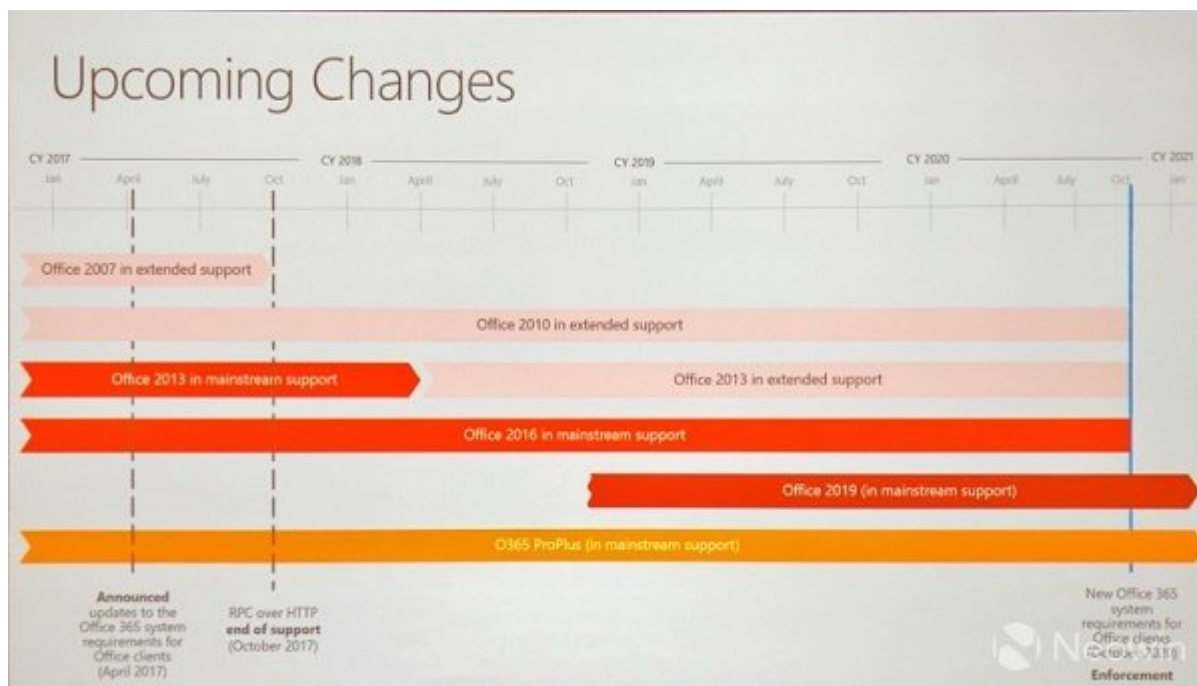

اوایل سال جاری میلادی، مایکروسافت از برخی تغییرات در نیازهای آفیس خبر داد. ارتباط محصولات فعلی آفیس از ابتدای سال 2020 با سرویس‌های آفیس 365 قطع می‌شود. شاید آفیس 2016 مانند سابق کار نکند، اما محصول بعدی مایکروسافت آفیس به نام "آفیس 2019" در راه است.

مایکروسافت از دادن هرگونه خبر بیشتر درباره ویژگی‌ها و قابلیت‌های جدید و همچنین بهینه‌سازی‌های صورت گرفته در محصول جدیدش خودداری می‌کند. تنها چیزی که به‌طور رسمی اعلام شد زمان ورود این محصول به بازار است: آفیس 2019 از پاییز سال 2018 در دسترس عموم خواهد بود. بهار همان سال، نسخه پیش‌نمایش در اختیار خودی‌ها قرار می‌گیرد.

## مطلب پیشنهادی

ویندوز 10 تشنه مصرف اینترنت است، جلوی آن را بگیرید  
با این ۷ روش مصرف اینترنت در ویندوز 10 را کنترل کنید

خبر انتشار نسخه بعدی آفیس برای برخی از کارشناسان و کاربران تعجب برانگیز بوده است چون انتظار می‌رفت که