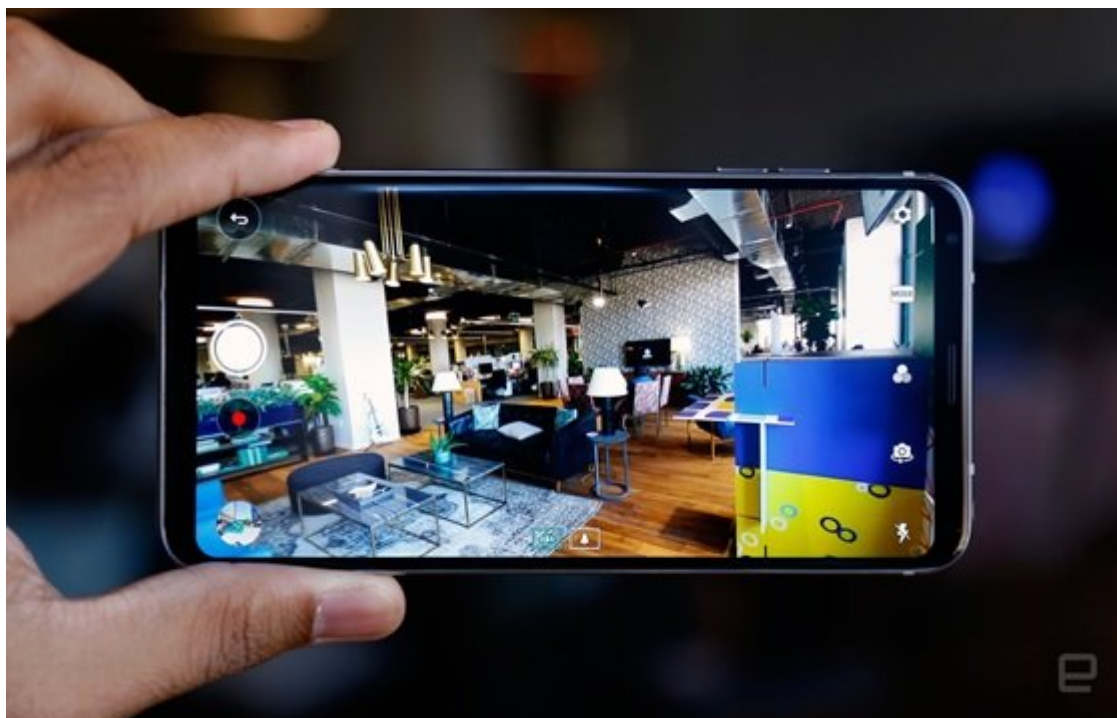

ال جی در زمینه پردازنده نیز کارهای خوبی انجام داده است. به طوری که پردازنده جدید بهترین عملکرد را داشته که باعث افزایش طول عمر باتری می شود. در نتیجه امکان ثبت تصاویر و ویدئوهای با کیفیت HDR بدون هیچ گونه مشکلی امکان پذیر خواهد بود. پرچمدار جدید ال جی به یک پردازنده اسنپ دراگون 835 و چهار گیگابایت حافظه اصلی تجهیز شده است. در گوشی جدید ال جی همچنین از تراشه مخصوص Hi-Fi برای دستیابی به بهترین و بالاترین کیفیت صدا استفاده شده است.