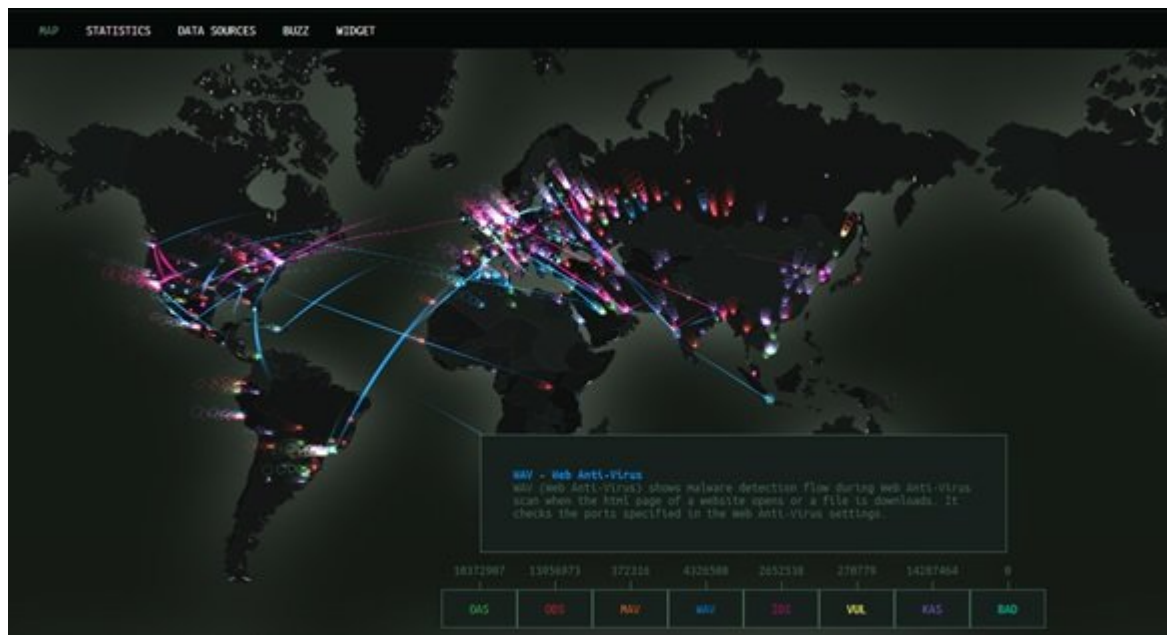

خطوط درخشانی که در نقشه ارائه شده از سوی کسپرسکی به نمایش در آمده‌اند، ترسیم زیبایی از حملات سایبری است که به شکل آئی کاربران ساکن در کشورهای مختلف جهان را تحت‌الشعاع خود قرار داده‌اند. گراف‌های این نقشه بر اساس داده‌های امنیتی ترسیم می‌شوند که آزمایشگاه کسپرسکی به صورت لحظه‌ای به دست می‌آورد.

کسپرسکی این سایت را به گونه‌ای طراحی کرده است که بدون نیاز به انجام حرکت خاصی سمبل کره زمین به‌طور خودکار به چرخش در آمده و اطلاعات مربوط به حملات سایبری را به همراه ارقام مربوط به آن‌ها در پایین صفحه

به نمایش در می‌آید.

در بالای صفحه یکسری گزینه قرار دارد که برای دسترسی به اطلاعات آماری، منابع داده‌ای و ویجت می‌توانید از آن‌ها استفاده کنید.

نوارهایی که در پایین صفحه قرار دارند برای نشان دادن پویش‌های در حال اجرا، ضدویروس‌های ایمیلی، ضدویروس‌های تحت وب، سامانه‌هاش تشخیص نفوذ، پویش آسیب‌پذیری‌ها، میزان به‌کارگیری ضدهرزنامه کسپرسکی و شناسایی بات‌های فعال در شبکه‌ها مورد استفاده قرار می‌گیرند. اگر روی هر یک از این نمادها کلیک کنید، گزارش مربوط به این اطلاعات ظاهر شده یا ناپدید می‌شوند. برای آن‌که مشاهده کنید در هر لحظه چه تهدیدات امنیتی کاربران یک کشور را در معرض خطر قرار می‌دهد کافی است روی کشور مورد نظر کلیک کرده تا اطلاعات مربوط به این تهدیدات در سمت چپ صفحه به نمایش در آید. نکته جالب توجهی که در ارتباط با اطلاعات کسپرسکی وجود دارد این است که اگر روی کشور سوالبارد کلیک کنید مشاهده می‌کنید که میزان تهدیدات امنیتی در این منطقه از جهان صفر است!

همچنین اگر برای چند لحظه روی صفحه کلیک نکنید، به طور اتفاقی یک نقشه سه بعدی از کشوری از جهان باز شده و نرخ تهدیدات امنیتی در آن منطقه به نمایش در می‌آید. برای کنترل بیشتر بر نحوه نمایش نقشه از دکمه‌های سمت راست صفحه استفاده کنید.