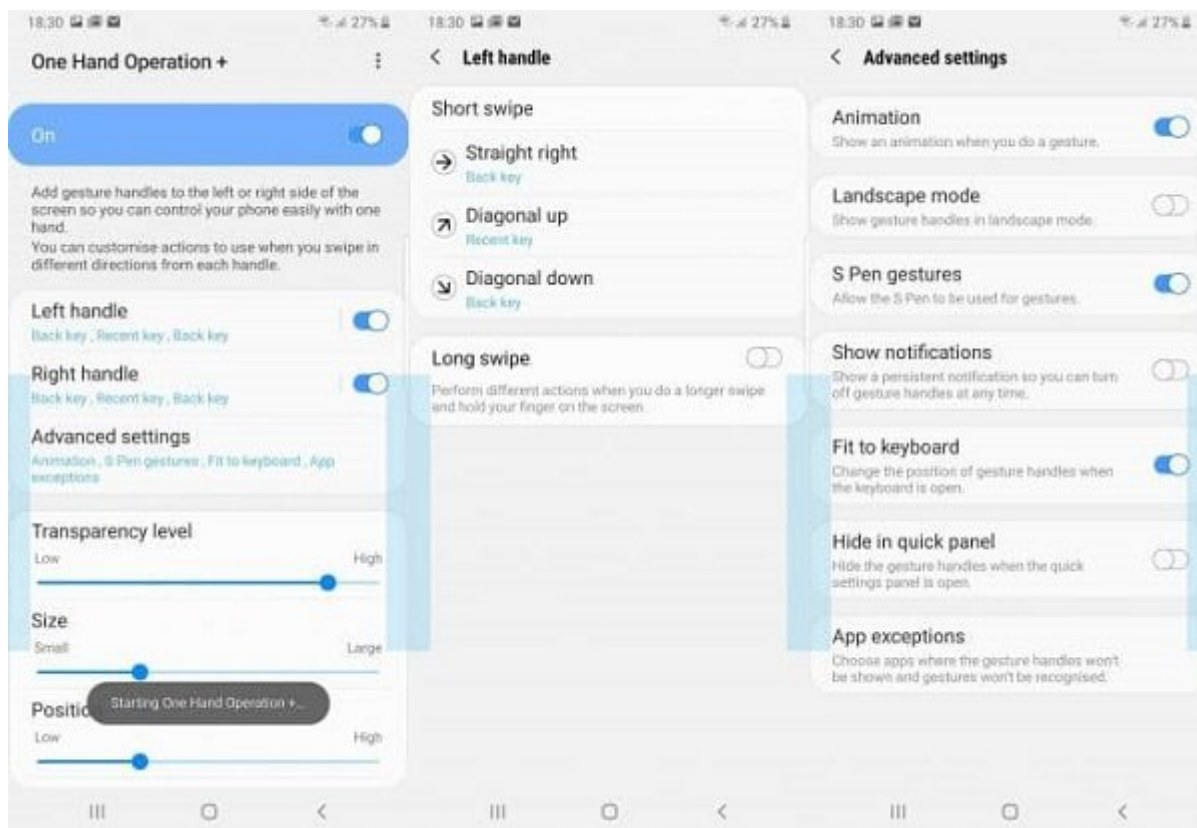

شرکت‌های تولید کننده اسمارتفون دائما در حال افزایش اندازه نمایشگر دستگاه‌های خود هستند و به همین دلیل کاربران برای کار با گوشه‌ها و لبه‌های این گجت‌ها یا کار با یک دست مشکلات زیادی دارند. حالا غول فناوری کره، سامسونگ، برای حل این مشکل راهکار جدیدی ارائه کرده است: یک اپلیکیشن جدید.

شاید یکی از گلایه‌های کاربران از اسمارتفون‌های جدید سختی کار با **نمایشگرهای بزرگ** آن‌ها است زیرا نمی‌توانند انگشت خود را به راحتی به سمت لبه‌های دستگاه ببرند یا به سادگی با یک دست با آن کار کنند. اما جالب اینجاست که همین کاربران از جمله مشتاقان و علاقمندان **نمایشگرهای بزرگ** هستند. چون در صفحه‌های بزرگ‌تر دیدن محتوای چند رسانه‌ای لذت‌بخش‌تر است. اما وقتی صحبت از راحتی مدیریت به میان می‌آید خیلی از کاربران نمایشگرهای زیر 6 اینچ را ترجیح می‌دهند.

به همین دلیل، شرکت کره‌ای **سامسونگ** با ارائه یک راهکار تازه در قالب **اپلیکیشن** قصد دارد این مشکل را برای کاربران برطرف کند. این **اپلیکیشن** که **One Hand Operation +** نام دارد کار را برای کاربران ساده‌تر می‌کند و آن‌ها به راحتی می‌توانند با سیستم ژست هوشمندی که در این **اپلیکیشن** تعبیه شده با یک دست با دستگاه‌هایی که صفحه بزرگ دارند کار کنند.

با این اپلیکیشن می‌توانید در مجموع 12 ژست مختلف تعریف کنید و آن‌ها را از منوی اپلیکیشن فعال کنید.

در حال یک دست می‌توانید به قسمت ابتدایی برگردید، یک اسکرین‌شات بگیرید، دستیار گوگل یا بیکسبی را فعال کنید یا در نهایت پنل نوتیفیکیشن را باز کنید. همچنین، سطح شفافیت کنترلر را می‌توان تغییر داد یا اصلاح کرد.