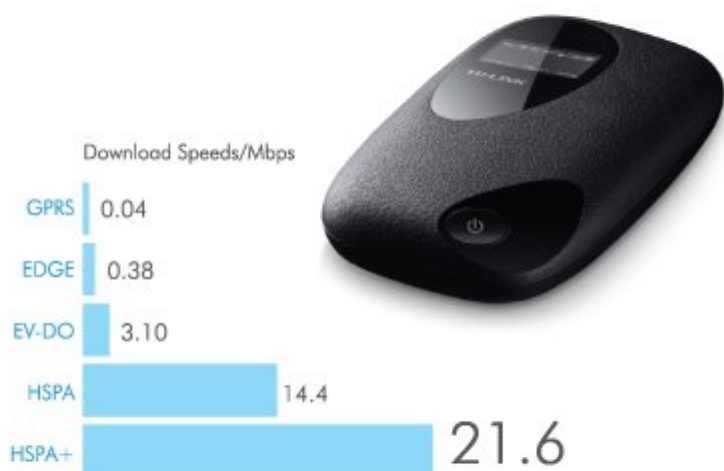

طراحی اعجاب‌انگیز، نوآورانه و خلاقانه در این مودم کوچک که تداعی‌کننده سنگریزه‌های دریایی است، آن را برنده جوایزی همچون Reddot Design Award، جایزه طراحی iF و CES در سال 2013 و جایزه Engineering کرده است.

امروزه با پیشرفت فناوری، استفاده از اینترنت در هر مکانی برای کاربران امری ضروری و اجتناب‌ناپذیر به نظر می‌رسد. در این راستا، امکانات تازه‌ای برای دسترسی سریع و آسان به اینترنت، اطلاعات و داده‌های آن به وجود آمده که شبکه 3G از جمله آن‌ها است. مودم روتر M5350، دستاوردی شگرف از برند TP-Link، مجهز به شیار سیم کارت و کارت حافظه با پشتیبانی از Micro SD تا 32 گیگابایت و پهنای باند 3G است که با استفاده از Hotspot، قابلیت به اشتراک‌گذاری اینترنت سیم کارت تا 10 کاربر و به صورت همزمان را امکان‌پذیر کرده است.

دکمه پاور در قسمت پایین و سمت راست و صفحه‌نمایش OLED در جهت مقابل و بالای دستگاه قرار گرفته است و امکان دید بصری بسیار خوبی از وضعیت کارکرد دستگاه از جمله قدرت سیگنال، نوع شبکه اینترنت (2G,3G)، فعال بودن Wi-Fi، تعداد کلاینت‌های متصل، تعداد پیامک‌های دریافتی خوانده نشده، وضعیت اتصال به اینترنت، مقدار شارژ باتری، اپراتور سیم کارت، حالت خودکار اتصال، مقدار دیتای در حال دریافت، مقدار دیتای در حال ارسال و کل داده‌های ارسالی و دریافتی را برای کاربران فراهم می‌سازد. سرعت دانلود و آپلود اطلاعات در مودم روتر M5350 به ترتیب 21.6 و 5.76 مگابیت بر ثانیه است و مزیتی که نسبت به گوشی‌های هوشمند با قابلیت Hotspot دارد، مصرف کم باتری و امکان کنترل کاربران متصل به مودم است. طراحی اعجاب‌انگیز، نوآورانه و خلاقانه در این مودم کوچک که تداعی‌کننده سنگ‌ریزه‌های دریایی است، آن را برنده جوایزی همچون Reddot Design Award، جایزه طراحی iF و CES در سال 2013 و جایزه Engineering کرده است.