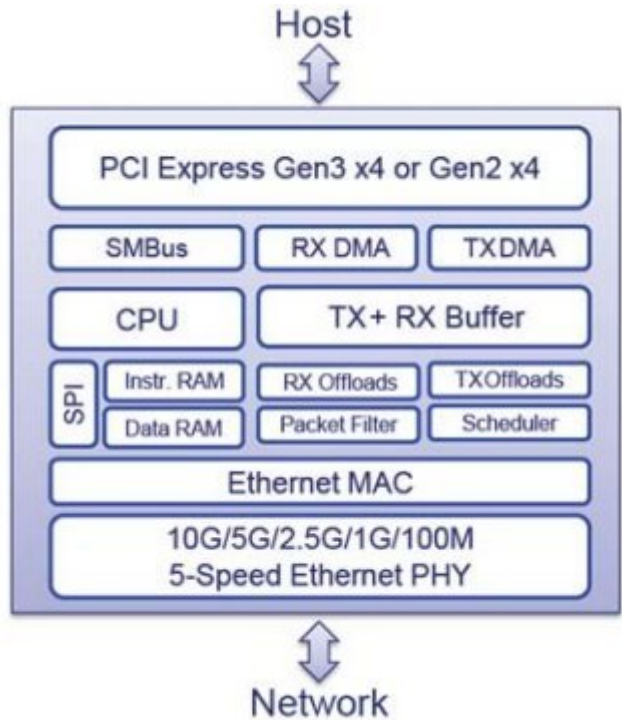

.ASUS 10 Gbps CAT5e

ASUS XG-C100C IEEE 802.1p Priority Queuing (Quality-of-Service (QoS)

Aquantia AQtion Client کارت شبکه PCI Express 3.0 این کارت شبکه به شما امکان می‌دهد تا با سرعت بسیار بالا و پهنای باند زیاد به شبکه متصل شوید. این کارت شبکه دارای 10GbE NIC است و می‌تواند به سرعت 10 گیگابایت در ثانیه را پشتیبانی کند. این کارت شبکه دارای 99 پورت شبکه است و می‌تواند به سرعت 99 گیگابایت در ثانیه را پشتیبانی کند. این کارت شبکه دارای AQtion AQC107 است و می‌تواند به سرعت 10 گیگابایت در ثانیه را پشتیبانی کند. این کارت شبکه دارای 10 گیگابایت در ثانیه است و می‌تواند به سرعت 10 گیگابایت در ثانیه را پشتیبانی کند. این کارت شبکه دارای 10 گیگابایت در ثانیه است و می‌تواند به سرعت 10 گیگابایت در ثانیه را پشتیبانی کند.

این کارت شبکه دارای 1000 پورت شبکه است و می‌تواند به سرعت 1000 گیگابایت در ثانیه را پشتیبانی کند. این کارت شبکه دارای 10 گیگابایت در ثانیه است و می‌تواند به سرعت 10 گیگابایت در ثانیه را پشتیبانی کند. این کارت شبکه دارای 10 گیگابایت در ثانیه است و می‌تواند به سرعت 10 گیگابایت در ثانیه را پشتیبانی کند. این کارت شبکه دارای 10 گیگابایت در ثانیه است و می‌تواند به سرعت 10 گیگابایت در ثانیه را پشتیبانی کند. این کارت شبکه دارای 10 گیگابایت در ثانیه است و می‌تواند به سرعت 10 گیگابایت در ثانیه را پشتیبانی کند. این کارت شبکه دارای 10 گیگابایت در ثانیه است و می‌تواند به سرعت 10 گیگابایت در ثانیه را پشتیبانی کند.