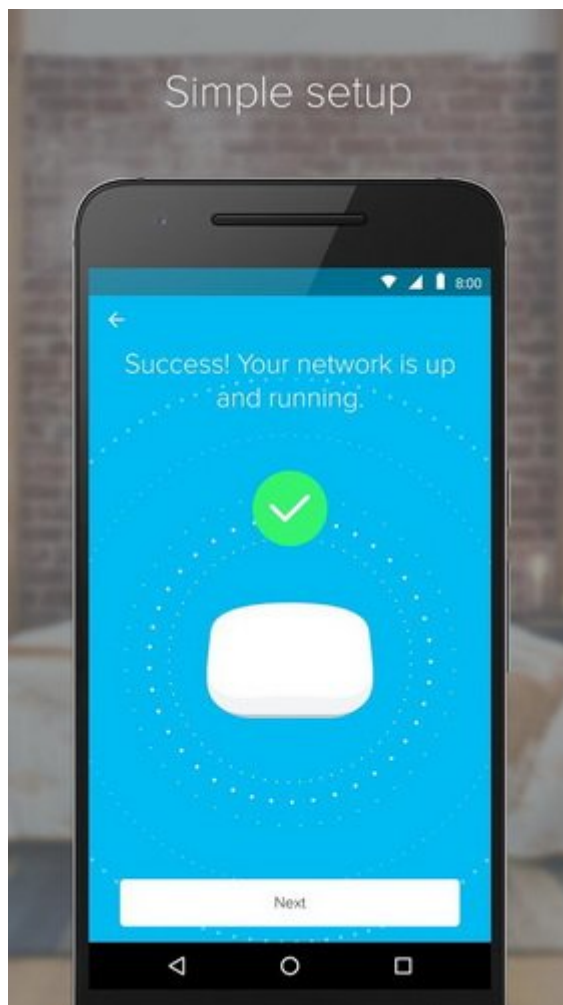

禪

TrueMesh

TrueMesh 網路系統，能為您的家庭提供穩定、快速的網路連接。無論您是在客廳、臥室還是書房，Eero 都能確保您獲得最佳的網路體驗。其先進的 TrueMesh 技術，能自動優化網路性能，確保每個角落都能獲得穩定的訊號。此外，Eero 還具有簡易的安裝和配置過程，讓您輕鬆上手。無論是您是在尋找一個可靠的網路解決方案，還是想提升您的家庭網路品質，Eero 都是您的最佳選擇。

Eero 網路系統，能為您的家庭提供穩定、快速的網路連接。無論您是在客廳、臥室還是書房，Eero 都能確保您獲得最佳的網路體驗。其先進的 TrueMesh 技術，能自動優化網路性能，確保每個角落都能獲得穩定的訊號。此外，Eero 還具有簡易的安裝和配置過程，讓您輕鬆上手。無論是您是在尋找一個可靠的網路解決方案，還是想提升您的家庭網路品質，Eero 都是您的最佳選擇。

TrueMesh

.مقاله شما در وبسایت ما قرار می‌گیرد و شما می‌توانید در هر زمان از آن بازدید کنید.

این مقاله به شما می‌آموزد که چگونه می‌توانید از طریق اپلیکیشن Eero دستگاه‌های خود را به شبکه بی‌سیم متصل کنید. این فرآیند بسیار ساده است و تنها چند دقیقه طول می‌کشد. پس از اتمام مراحل، می‌توانید از طریق اپلیکیشن Eero به تنظیمات شبکه خود دسترسی داشته باشید و آن را به راحتی مدیریت کنید. همچنین می‌توانید از طریق این برنامه، دستگاه‌های خود را به شبکه بی‌سیم امن WPA2 متصل کنید. برای اطلاعات بیشتر در مورد نحوه استفاده از Eero، می‌توانید به وبسایت ما مراجعه کنید.