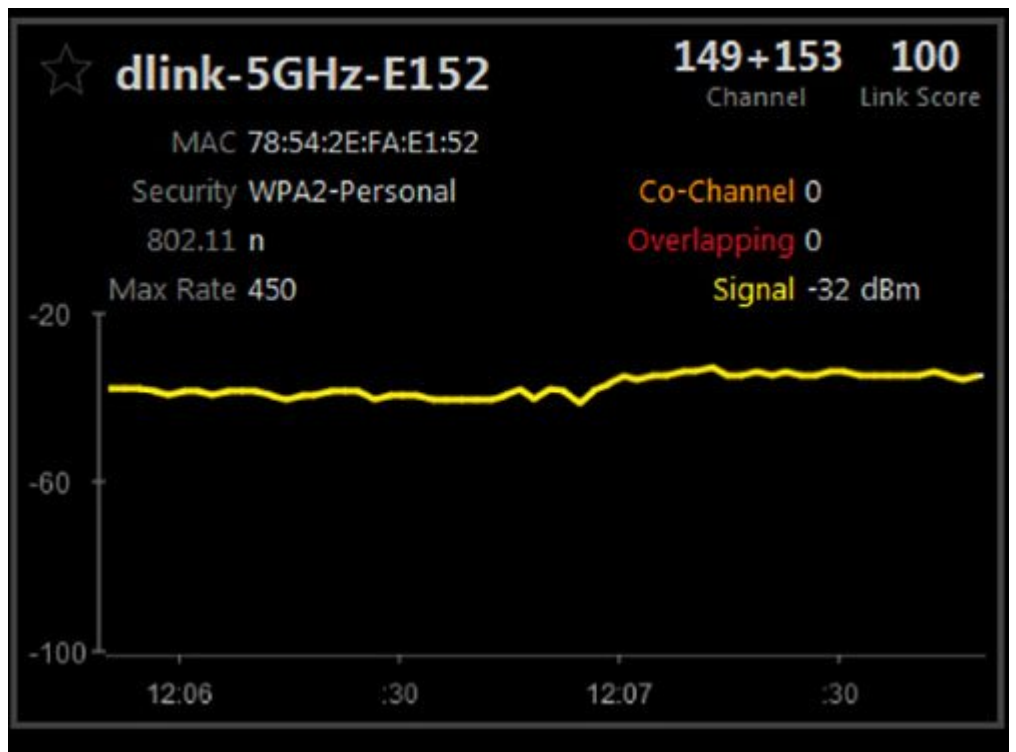

5 2/4 7

5 15 10 5 802.11n 802.11ac