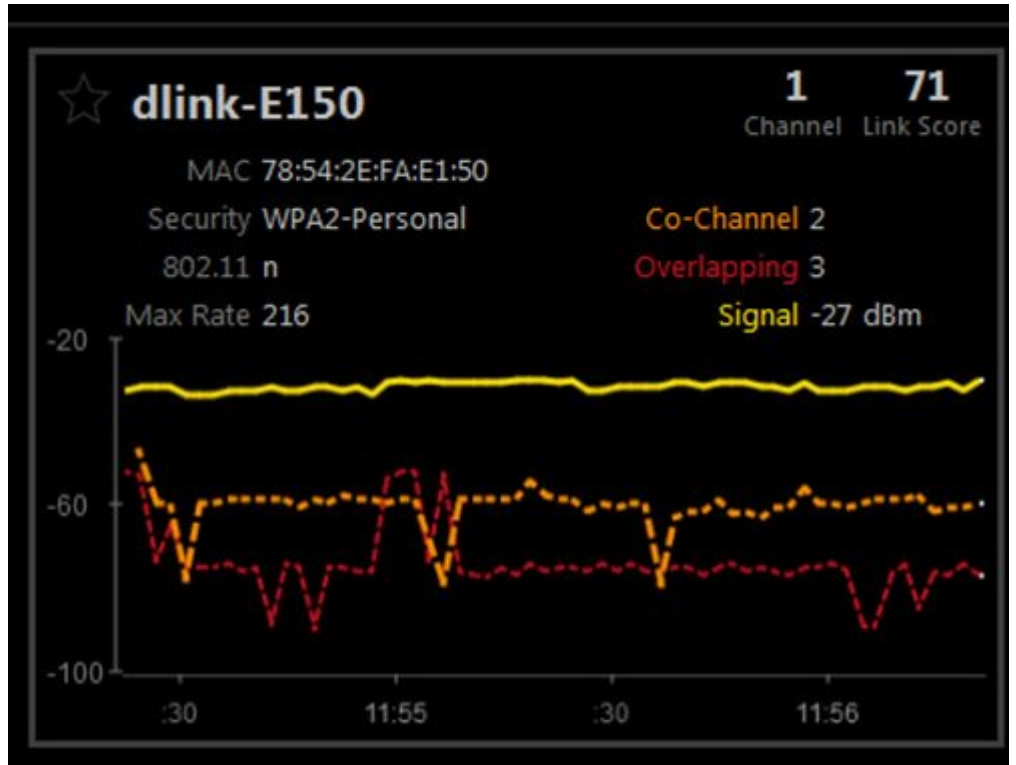

5 2/4 7

5 15 10 5 802.11n 802.11ac