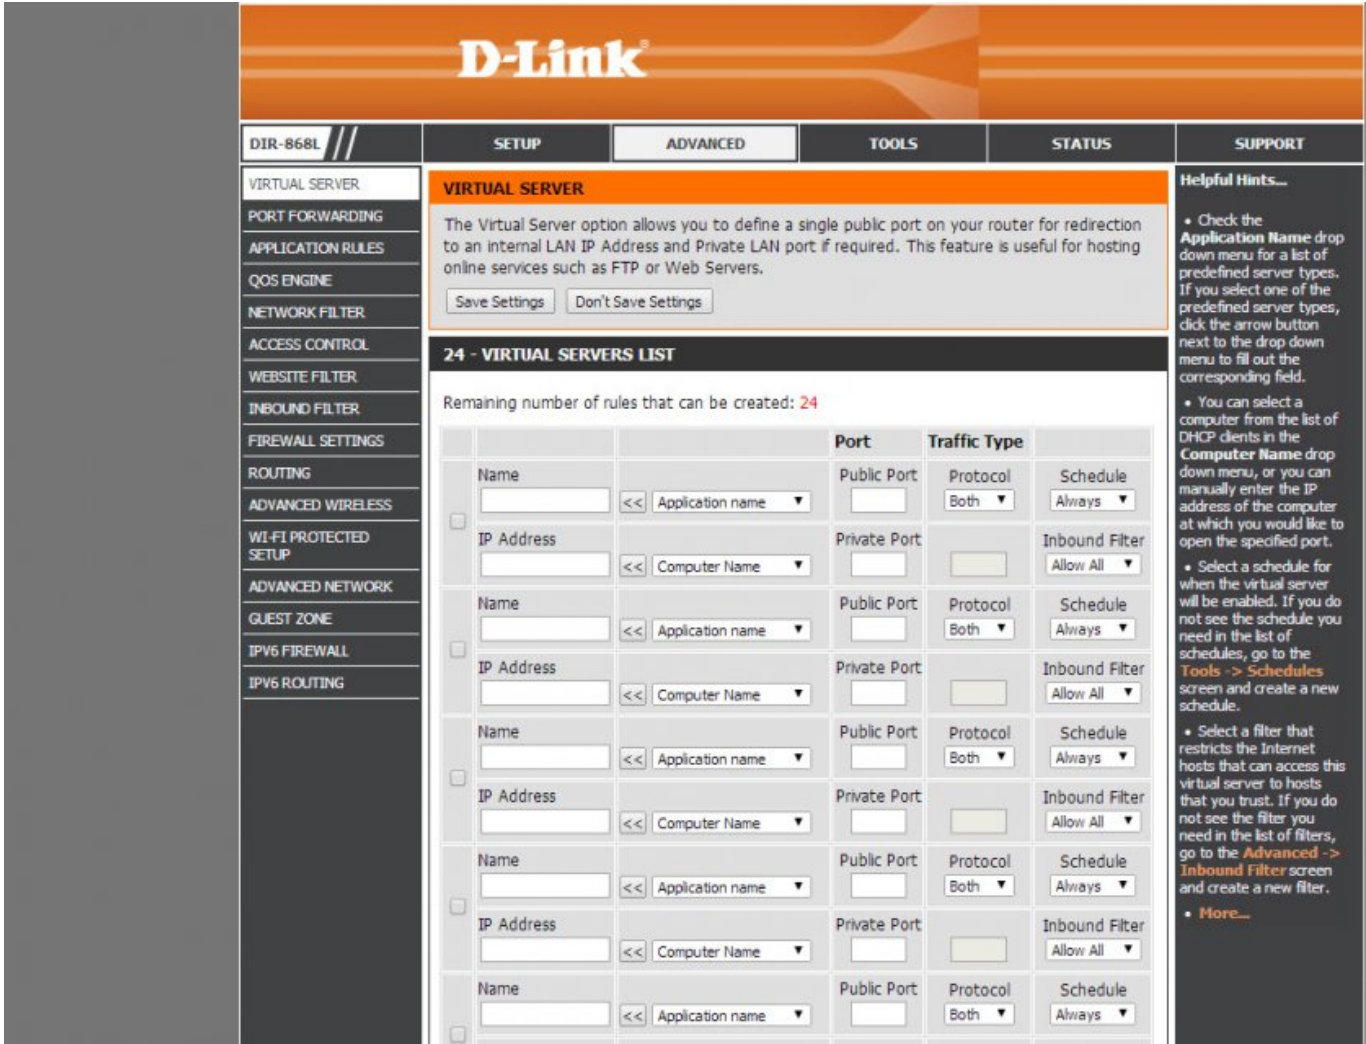

. D-Link DIR-868L BETA 1.0.0.150 1.0.0.150 6

D-Link DWA-182 Wireless N150 USB Network Adapter
D-Link Wireless Connection Manager
D-Link DWA-182 Wireless N150 USB Network Adapter
D-Link Wireless Connection Manager

Passmark Performance Test 8

D-Link DWA-182 Passmark Performance Test 8 inSSIDer 802.11ac
1.2 AC1200
USB 3.0
7 NTFS FAT32 NASPT
5 2.4 (100)
72