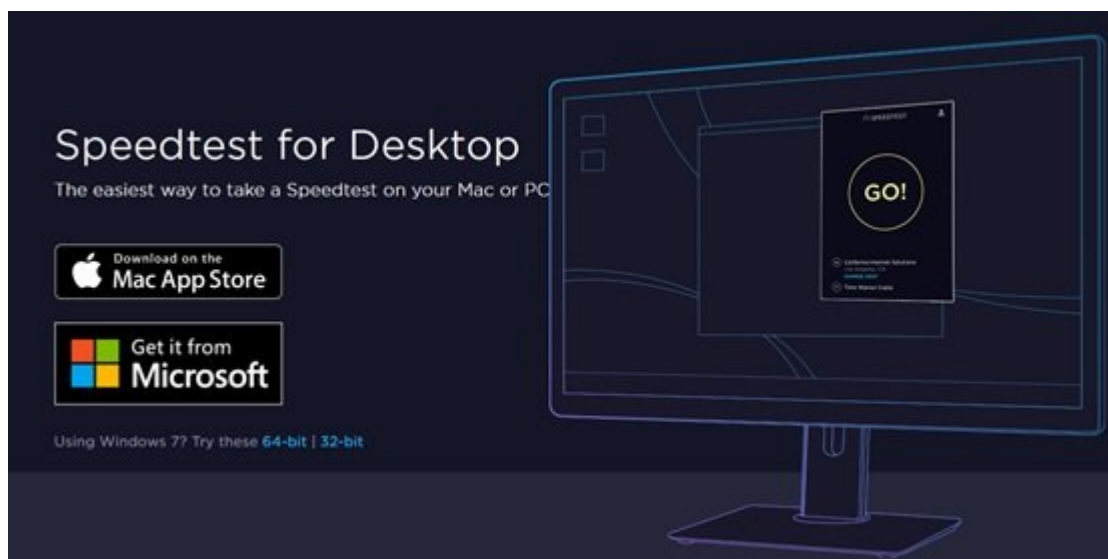

برنامه مربوط به سنجش سرعت شبکه‌های موبایلی برای پلتفرم‌های اندروید، iOS و ویندوز استور قابل دانلود شدن