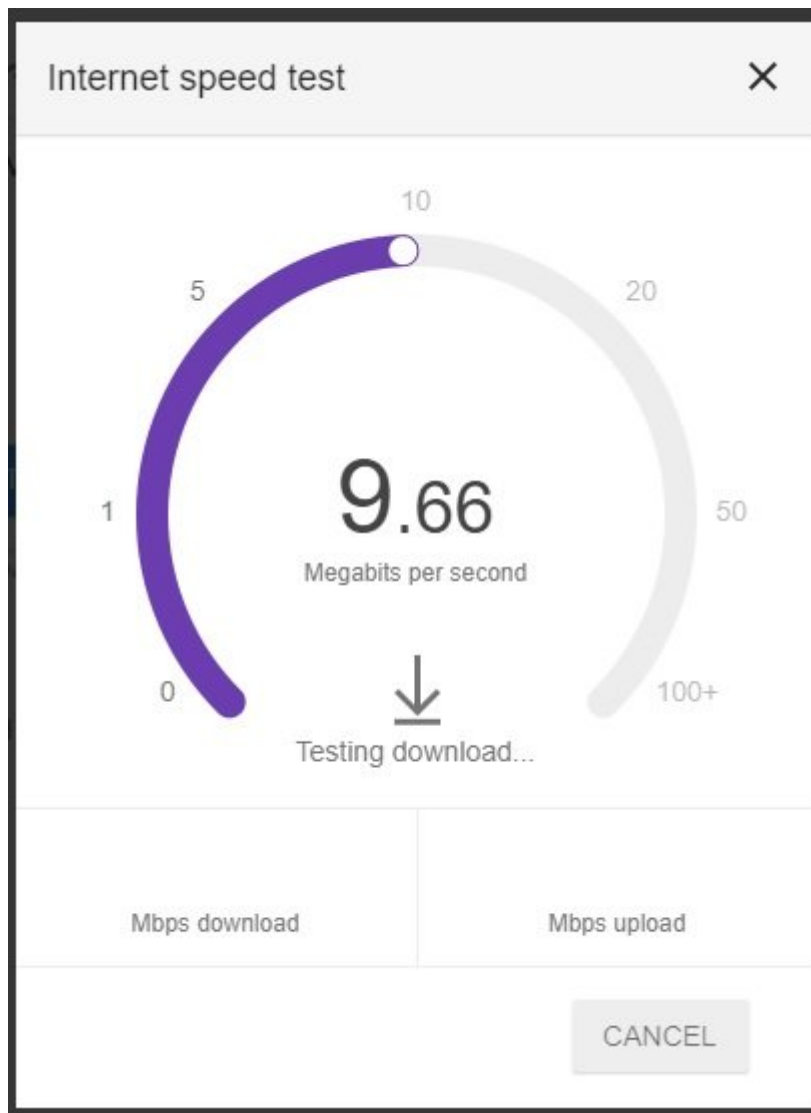

زمانی که به سایت فوق مراجعه کنید با کلیک روی گزینه Go به‌طور خودکار سرویس دهنده اینترنتی شما شناسایی شده و در ادامه فرآیند سنجش سرعت انجام می‌شود. در این مرحله حداکثر سرعت دانلود، حداکثر سرعت آپلود و اطلاعاتی در ارتباط با Ping به شما نشان داده می‌شود. ابزار فوق قادر است تا سرعت 700 مگابیت بر ثانیه را مورد ارزیابی قرار دهد. در نتیجه اگر از یک ارتباط اینترنتی استفاده می‌کنید، بدون هیچ‌گونه مشکلی می‌توانید از ابزار فوق استفاده کنید.