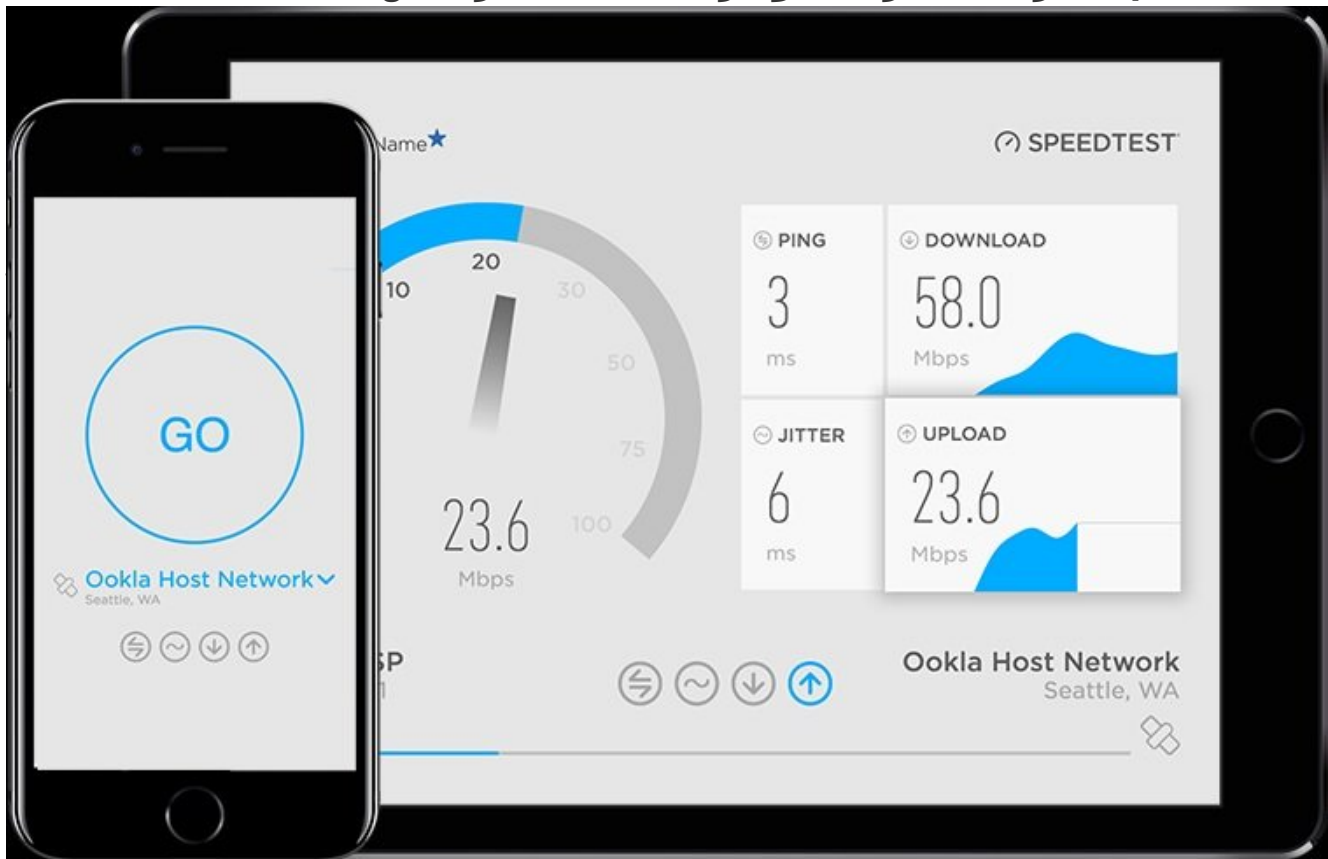

Speed Test با سرعت اینترنت خود را به سادگی آزمایش کنید

سرعت اینترنت برای همه کاربران اهمیت بالایی دارد. به همین دلیل است کاربران اینترنتی سعی می‌کنند بهترین ارائه دهنده خدمات اینترنتی را انتخاب کنند. کاربران همچنین برای آن‌که به دقت سرعت اینترنت خود را مورد ارزیابی قرار دهند از ابزارهای سنجش سرعت استفاده می‌کنند. در این بین شرکت آزمایشگاه M-Lab با همکاری گوگل ابزار جالبی را در اختیار کاربران قرار داده که از طریق آن می‌توانید سرعت اینترنت موبایل و اینترنت کامپیوتر شخصی خود را مورد ارزیابی قرار دهند.

برای آن‌که بتوانید همواره از این سایت استفاده کنید، نیازی نیست نام آن را حفظ کنید. کافی است در مرورگر اینترنتی خود عبارت [Speed Test](#) را وارد کنید. این سایت اولین گزینه‌ای است که گوگل به شما نشان می‌دهد.