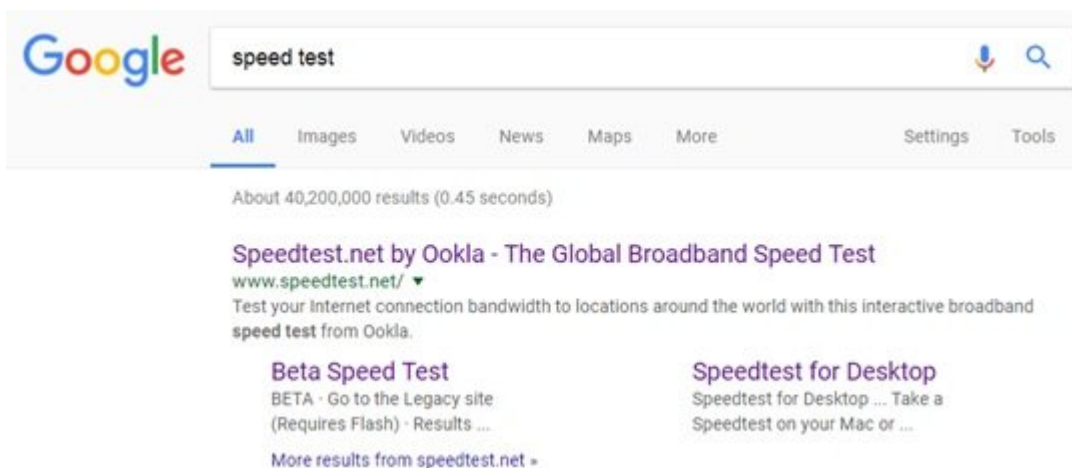

## Speed Test با سرعت اینترنت خود را به سادگی آزمایش کنید

سرعت اینترنت برای همه کاربران اهمیت بالایی دارد. به همین دلیل است کاربران اینترنتی سعی می‌کنند بهترین ارائه دهنده خدمات اینترنتی را انتخاب کنند. کاربران همچنین برای آن‌که به دقت سرعت اینترنت خود را مورد ارزیابی قرار دهند از ابزارهای سنجش سرعت استفاده می‌کنند. در این بین شرکت آزمایشگاه M-Lab با همکاری گوگل ابزار جالبی را در اختیار کاربران قرار داده که از طریق آن می‌توانید سرعت اینترنت موبایل و اینترنت کامپیوتر شخصی خود را مورد ارزیابی قرار دهند.

برای آن‌که بتوانید همواره از این سایت استفاده کنید، نیازی نیست نام آن را حفظ کنید. کافی است در مرورگر اینترنتی خود عبارت [Speed Test](#) را وارد کنید. این سایت اولین گزینه‌ای است که گوگل به شما نشان می‌دهد.

زمانی که به سایت فوق مراجعه کنید با کلیک روی گزینه Go به‌طور خودکار سرویس دهنده اینترنتی شما شناسایی شده و در ادامه فرآیند سنجش سرعت انجام می‌شود. در این مرحله حداکثر سرعت دانلود، حداکثر سرعت آپلود و اطلاعاتی در ارتباط با Ping به شما نشان داده می‌شود. ابزار فوق قادر است تا سرعت 700 مگابیت بر ثانیه را مورد ارزیابی قرار دهد. در نتیجه اگر از یک ارتباط اینترنتی استفاده می‌کنید، بدون هیچ‌گونه مشکلی می‌توانید از ابزار فوق استفاده کنید.