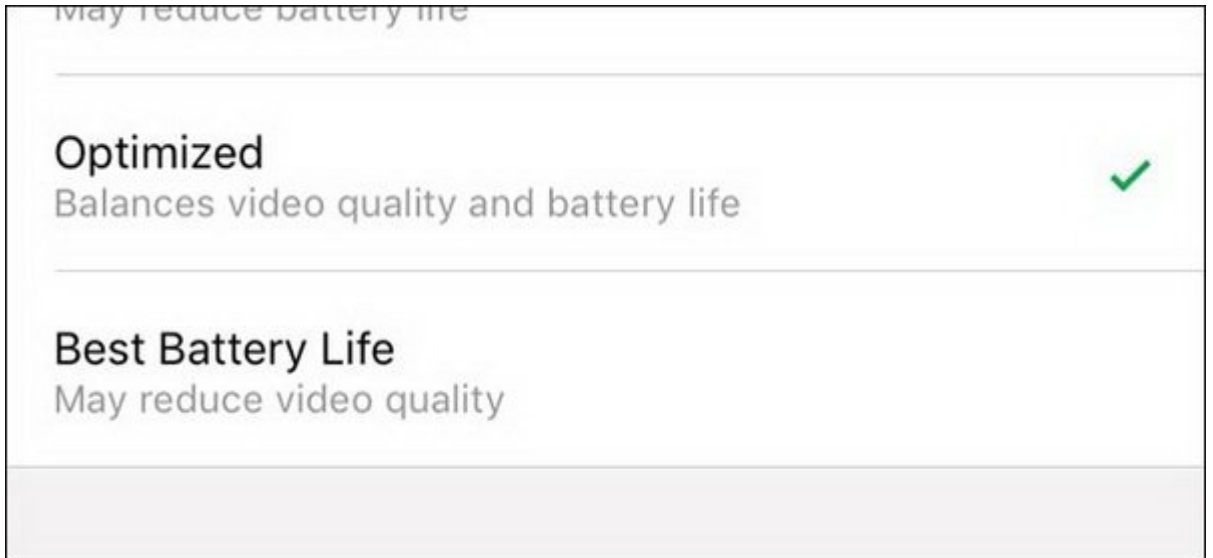

Arlo Pro 4 攝錄器 的電池壽命會因攝錄器所設的解析度而有所不同。將解析度設定為 1080p 可獲得最佳畫質，但電池壽命會較短。將解析度設定為 720p 可獲得較長電池壽命，但畫質會較低。

如何選擇最佳電池壽命或最佳畫質

若要獲得最佳畫質，請將 Arlo Pro 4 攝錄器的解析度設定為 1080p。若要獲得較長電池壽命，請將 Arlo Pro 4 攝錄器的解析度設定為 720p。將 Arlo Pro 4 攝錄器的解析度設定為 1080p 可獲得最佳畫質，但電池壽命會較短。將 Arlo Pro 4 攝錄器的解析度設定為 720p 可獲得較長電池壽命，但畫質會較低。

Arlo Pro 4 攝錄器支援 1080p 和 720p 兩種解析度。將 Arlo Pro 4 攝錄器的解析度設定為 1080p 可獲得最佳畫質，但電池壽命會較短。將 Arlo Pro 4 攝錄器的解析度設定為 720p 可獲得較長電池壽命，但畫質會較低。

Arlo Pro 4 攝錄器支援 1080p 和 720p 兩種解析度。將 Arlo Pro 4 攝錄器的解析度設定為 1080p 可獲得最佳畫質，但電池壽命會較短。將 Arlo Pro 4 攝錄器的解析度設定為 720p 可獲得較長電池壽命，但畫質會較低。

如何選擇最佳電池壽命或最佳畫質