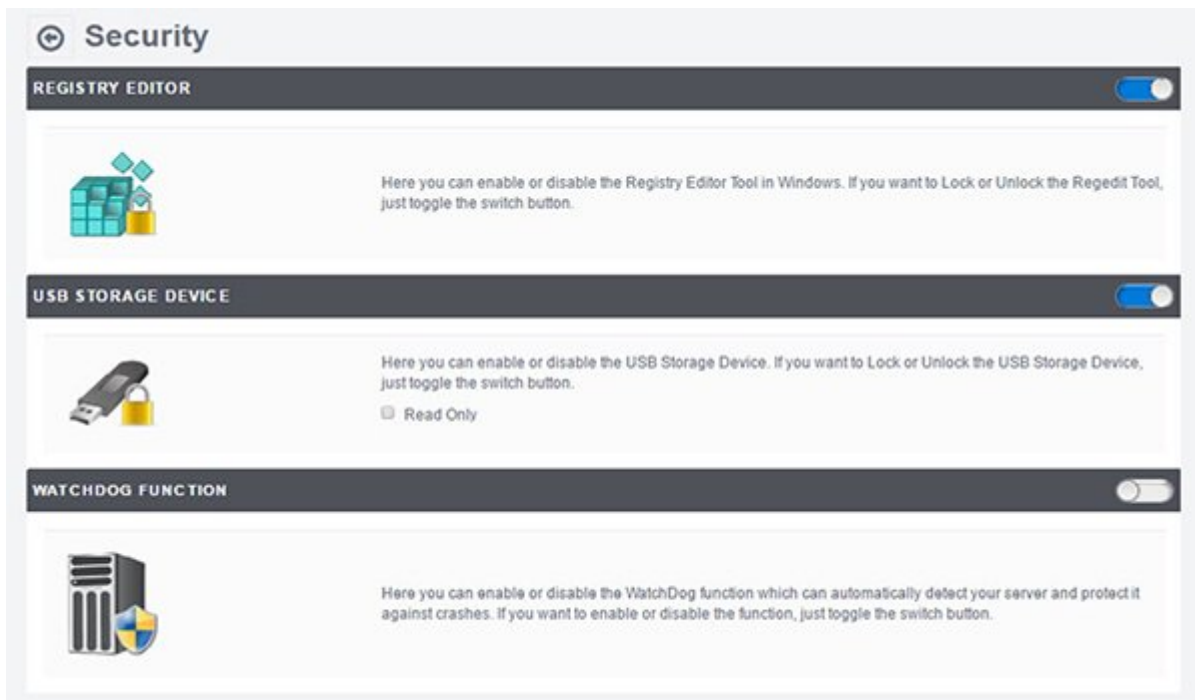

تا اینجا به کلیات نرم افزار ACC پرداختیم، حال با مثالهایی با موارد کارایی این دستیار حرفه‌ای مطلع خواهیم شد:

در شرکت‌ها، کتابخانه‌ها، ادارات و نظایر آن، روشن بودن بیهوده سیستم‌ها یکی از مهمترین عوامل داشتن قبوض مصرف زیاد انرژی است. با ACC به سادگی می‌توانید هر سیستم یا همه سیستم‌ها را به یکباره خاموش یا روشن کنید! به‌روزرسانی آنتی‌ویروس‌ها و نرم‌افزارها یکی از وقت گیرترین پروسه‌ها در شرکت‌ها است، اما ACC امکان برنامه‌ریزی زمانی و تعیین زمانی خاص حتی خارج از زمان کاری شرکت را برایتان مهیا کرده است.