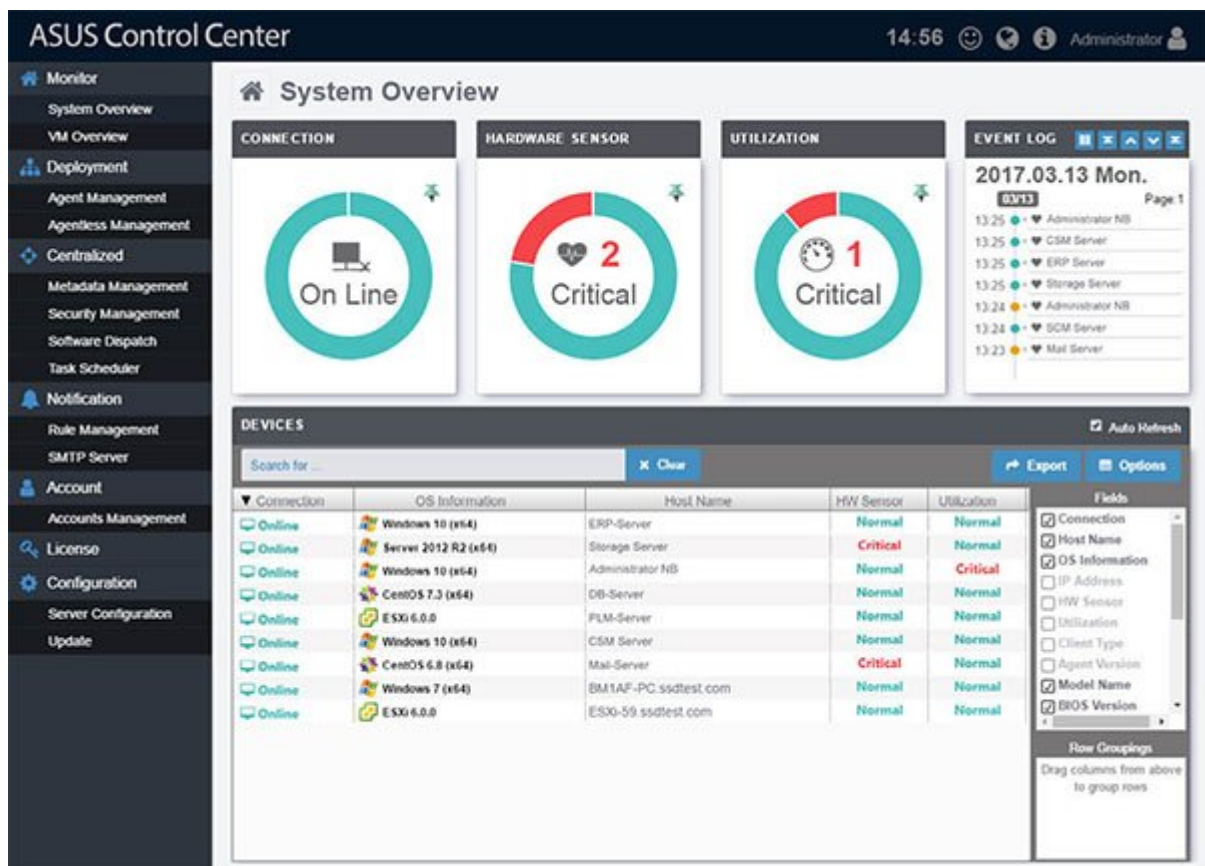

نرم‌افزار ASUS Control Center یک نرم‌افزار مدیریتی/کنترلی است و به عنوان مهمترین ویژگی مادربوردهای مخصوص کسب و کار (CSM) شناخته می‌شود. این نرم‌افزار در حقیقت چهار عملکرد اصلی دارد که در ادامه به شرح هر کدام خواهیم پرداخت.

### **مانیتورینگ کامل نرم‌افزاری و سخت‌افزاری**

به عنوان یک مدیر IT در یک شرکت بزرگ یا کوچک، یکی از مهمترین وظایف، مدیریت و مانیتورینگ کامل از تمام سیستم‌های موجود در شرکت است. ACC با ظاهری بسیار راحت و گزارش‌دهی لحظه‌ای، تمامی وضعیت‌ها از گزارش دما، ولتاژها، چرخش فن‌ها گرفته تا هشدار عدم کارایی یک سیستم در شرکت را به مدیر IT به سادگی نشان می‌دهد. ظاهر ساده و روان ACC باعث شده تا بدون نیاز به آموزشی خاص تمامی عملیات مرتبط با گزارش‌گیری و مانیتورینگ سخت‌افزاری و نرم‌افزاری تک‌تک سیستم‌های شرکت را با چند کلیک ساده دریابید.

## کنترل از راه دور

فرض کنید می‌خواهید بایوس 100 سیستم فعال در یک شرکت را به‌روزرسانی کنید. اگر حداقل 5 دقیقه برای هر سیستم زمان بگذارید، 500 دقیقه را فقط صرف یک امر ساده کرده‌اید! می‌توانید توسط ACC کمتر از چند دقیقه بایوس همه سیستم‌ها را به یکباره با هم به‌روزرسانی کنید! مدیریت و کنترل دستکاپ از راه دور (Remote Desktop) هم به سادگی توسط ACC قابل دسترس است. نصب نرم‌افزارها برای همه سیستم‌ها، به‌روزرسانی‌های همگانی برای کل سیستم‌ها با چند کلیک ساده، در چند دقیقه با کمک ACC برای تعداد زیادی از سیستم‌ها هم اکنون در دسترس است.

The screenshot displays the ASUS Control Center interface. The top header shows the time as 17:30 and the user as Administrator. The main content area is titled "System Overview > Device Information" and shows a status of "ONLINE". The device name is "DESKTOP-DCT0NPS". The system information table is as follows: