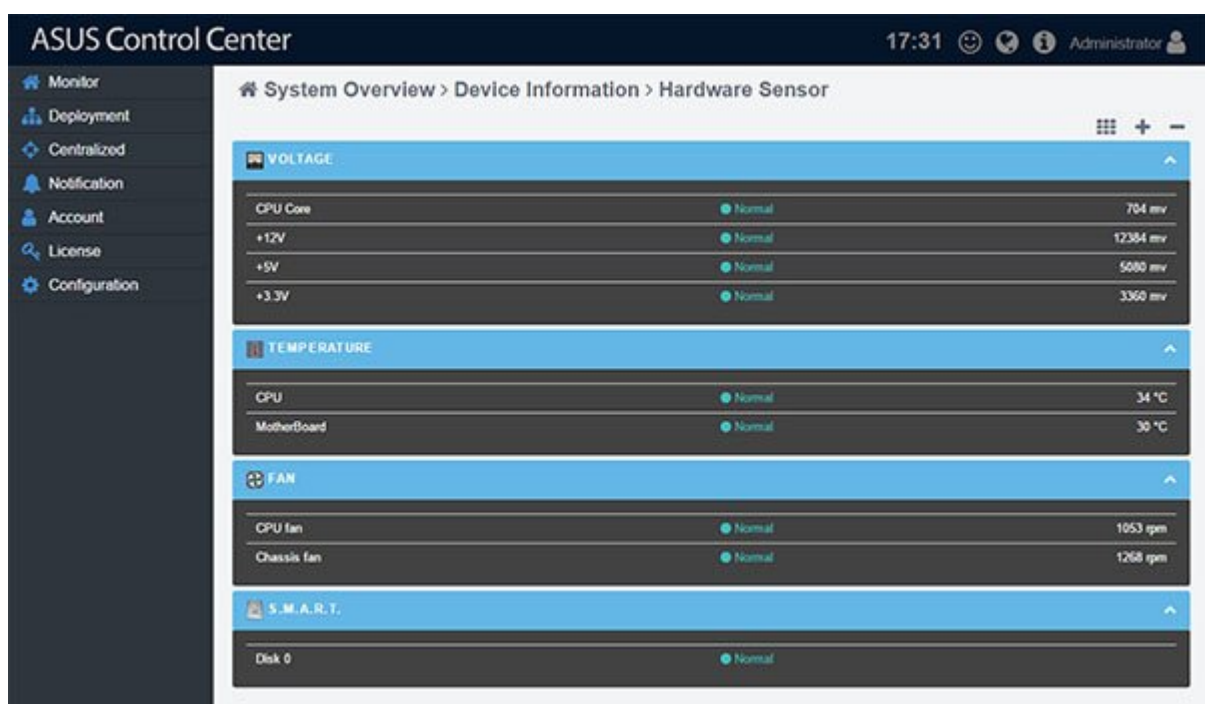

کنترل از راه دور

فرض کنید می‌خواهید بایوس 100 سیستم فعال در یک شرکت را به‌روزرسانی کنید. اگر حداقل 5 دقیقه برای هر سیستم زمان بگذارید، 500 دقیقه را فقط صرف یک امر ساده کرده‌اید! می‌توانید توسط ACC کمتر از چند دقیقه بایوس همه سیستم‌ها را به یکباره با هم به‌روزرسانی کنید! مدیریت و کنترل دستکاپ از راه دور (Remote Desktop) هم به سادگی توسط ACC قابل دسترس است. نصب نرم‌افزارها برای همه سیستم‌ها، به‌روزرسانی‌های همگانی برای کل سیستم‌ها با چند کلیک ساده، در چند دقیقه با کمک ACC برای تعداد زیادی از سیستم‌ها هم اکنون در دسترس است.