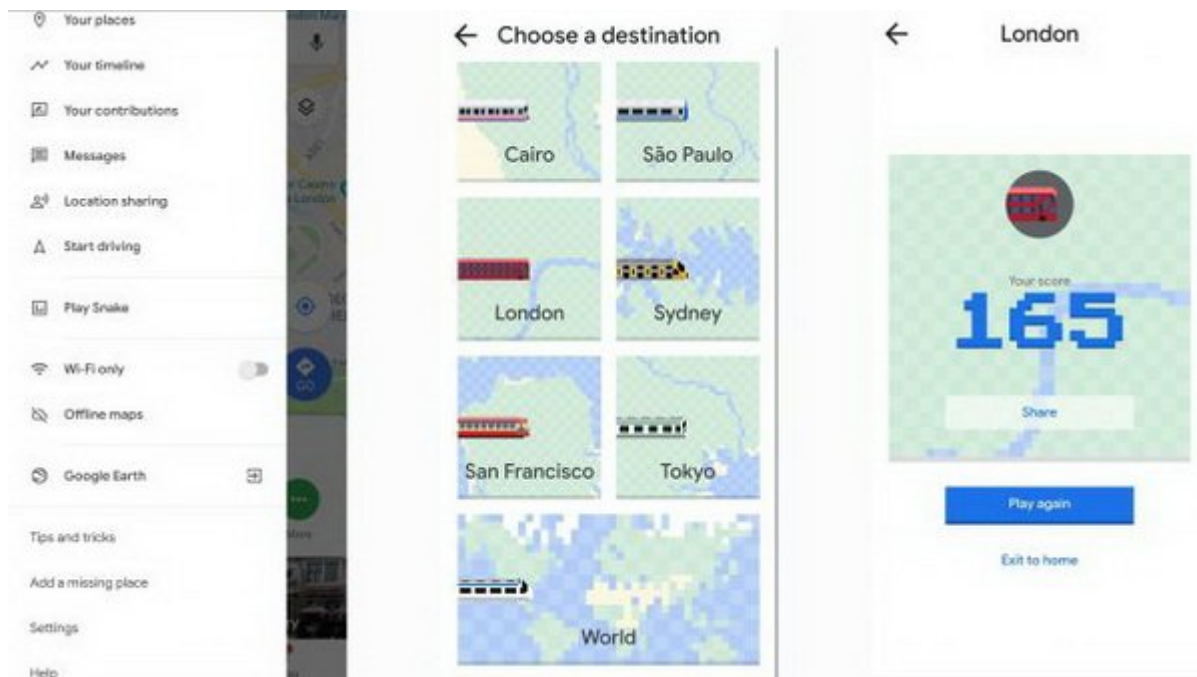

مدتی است که گوگل بازی کلاسیک Snake را در گوگل میز پنهان کرده است، به همین دلیل اگر شما قصد انجام این بازی را دارید ابتدا باید بدانید کجا دنبال آن بگردید. طبق اعلام سخنگوی گوگل، این بازی همین اواخر فعال شده است، بنابراین اگر می‌خواهید شانس این را داشته باشید که امتیاز بالاتری را کسب کنید باید هر چه زودتر به سراغ این بازی بروید.

در نسخه Snake گوگل میز، شما کنترل یک قطار را در دست دارید که توریست‌ها را از شهرهای مشخصی در سراسر دنیا به همراه مواد غذایی و نشانه‌ها برای کسب امتیاز بیشتر سوار می‌کند. طبق اعلام سخنگوی گوگل، این بازی همین اواخر فعال شده است، بنابراین اگر می‌خواهید شانس این را داشته باشید که امتیاز بالاتری را کسب کنید باید هر چه زودتر به سراغ این بازی بروید.

چگونه Google Maps Snake را روی اندروید و iOS بازی کنیم؟

برای انجام بازی Snake روی اندروید و iOS شما به اپلیکیشن Google Maps نیاز خواهید داشت، این اپلیکیشن به طور پیش فرض روی گوشی‌های اندروید نصب شده است و خیلی از گوشی‌های آی‌فون نیز این اپلیکیشن را در خود دارند. بنابراین اگر شما این اپلیکیشن را به‌روزرسانی کرده باشید تقریباً همه چیز برای انجام این بازی مهیا است.

در اپلیکیشن Google Maps دکمه منو را در گوشه سمت چپ بالای صفحه فشار دهید، سپس به پایین منو حرکت کرده تا گزینه Snake Play را پیدا کنید. با انتخاب این گزینه بازی اجرا خواهد شد و شما می‌توانید با انتخاب یکی از مکان‌های موجود در جهان بازی را شروع کنید.