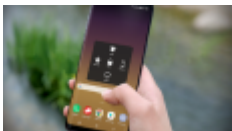

ترفندهای مخفی گوشی‌های اندروید
راه‌اندازی دکمه مجازی AssistiveTouch آیفون در اندروید