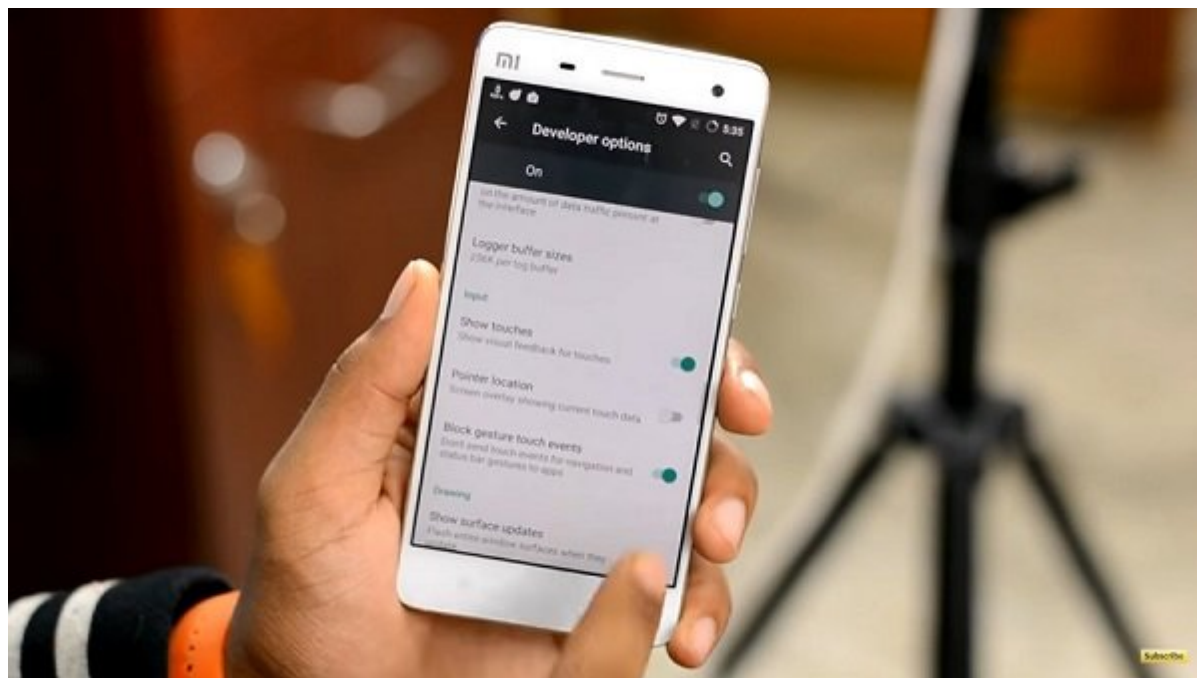

با قابلیت های پنهان و جالب گوشی اندرویدتان آشنا شوید فعال سازی نشانه گر لمسی برای ضبط ویدئو از اسکرین دستگاه در اندروید

اندروید مدتی است قابلیت ضبط ویدئو از اسکرین یا صفحه نمایش دستگاه را ارائه می کند. به عنوان مثال، تصور کنید قصد داریم از نحوه فعال کردن منوی Developer Options در دستگاه اندرویدی خود یک ویدئوی آموزشی تهیه کنیم. برای این کار قابلیت ضبط ویدئو از اسکرین دستگاه بسیار کارآمد خواهد بود.

در حین ضبط ویدئو از صفحه نمایش دستگاه مشخص نمی شود که فرد ضبط کننده ویدئو دقیقاً کدام قسمت های نمایشگر و گزینه های آن را لمس می کند. ترفندی وجود دارد که با استفاده از آن می توان این مشکل را رفع کرد. ترفند مذکور به فعال سازی نشانه گر لمسی و گزینه ای تحت عنوان Show Touches در اندروید مربوط می شود. فعال سازی نشانه گر لمسی منجر می شود قسمت های لمس شده صفحه نمایش در حین ضبط ویدئو برای بیننده کاملاً محسوس و مشخص شوند.

مطلب پیشنهادی

ترفندهای مخفی گوشی‌های اندروید
راه‌اندازی دکمه مجازی AssistiveTouch آیفون در اندروید

حال اگر صفحه‌نمایش گوشی یا تبلت اندرویدی خود را لمس کنید، یک نشانه‌گر لمسی را مشاهده خواهید کرد. این نشانه‌گر می‌تواند در حین ضبط ویدئو از صفحه‌نمایش دستگاه کاربرد بسیار عالی داشته باشد و گزینه‌هایی که انتخاب می‌شوند را به‌وضوح مشخص کند.