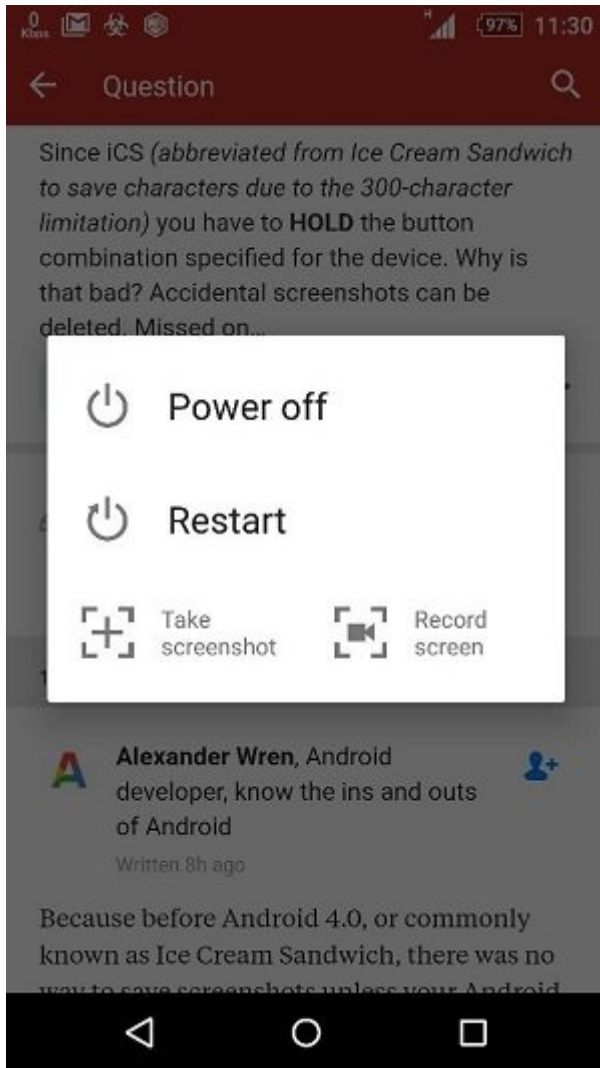

با قابلیت های پنهان و جالب گوشی اندرویدتان آشنا شوید فعال سازی نشانه گر لمسی برای ضبط ویدئو از اسکرین دستگاه در اندروید

اندروید مدتی است قابلیت ضبط ویدئو از اسکرین یا صفحه نمایش دستگاه را ارائه می کند. به عنوان مثال، تصور کنید قصد داریم از نحوه فعال کردن منوی Developer Options در دستگاه اندرویدی خود یک ویدئوی آموزشی تهیه کنیم. برای این کار قابلیت ضبط ویدئو از اسکرین دستگاه بسیار کارآمد خواهد بود.

در اغلب دستگاه های اندرویدی با فشردن دکمه پاور گزینه مربوط به ضبط ویدئو از صفحه نمایش قابل انتخاب می شود، اما در این بین یک مشکل وجود دارد که کیفیت ویدئوی آموزشی را کمی متزلزل می کند!

مطلب پیشنهادی

با جالب ترین ویژگی های پنهان گوشی های گلکسی آشنا شوید + عکس معرفی 10 قابلیت مخفی گوشی های گلکسی سامسونگ

در حین ضبط ویدئو از صفحه نمایش دستگاه مشخص نمی شود که فرد ضبط کننده ویدئو دقیقاً کدام قسمت های نمایشگر و گزینه های آن را لمس می کند. ترفندی وجود دارد که با استفاده از آن می توان این مشکل را رفع کرد. ترفند مذکور به فعال سازی نشانه گر لمسی و گزینه ای تحت عنوان Show Touches در اندروید مربوط می شود. فعال سازی نشانه گر لمسی منجر می شود قسمت های لمس شده صفحه نمایش در حین ضبط ویدئو برای بیننده کاملاً محسوس و مشخص شوند.