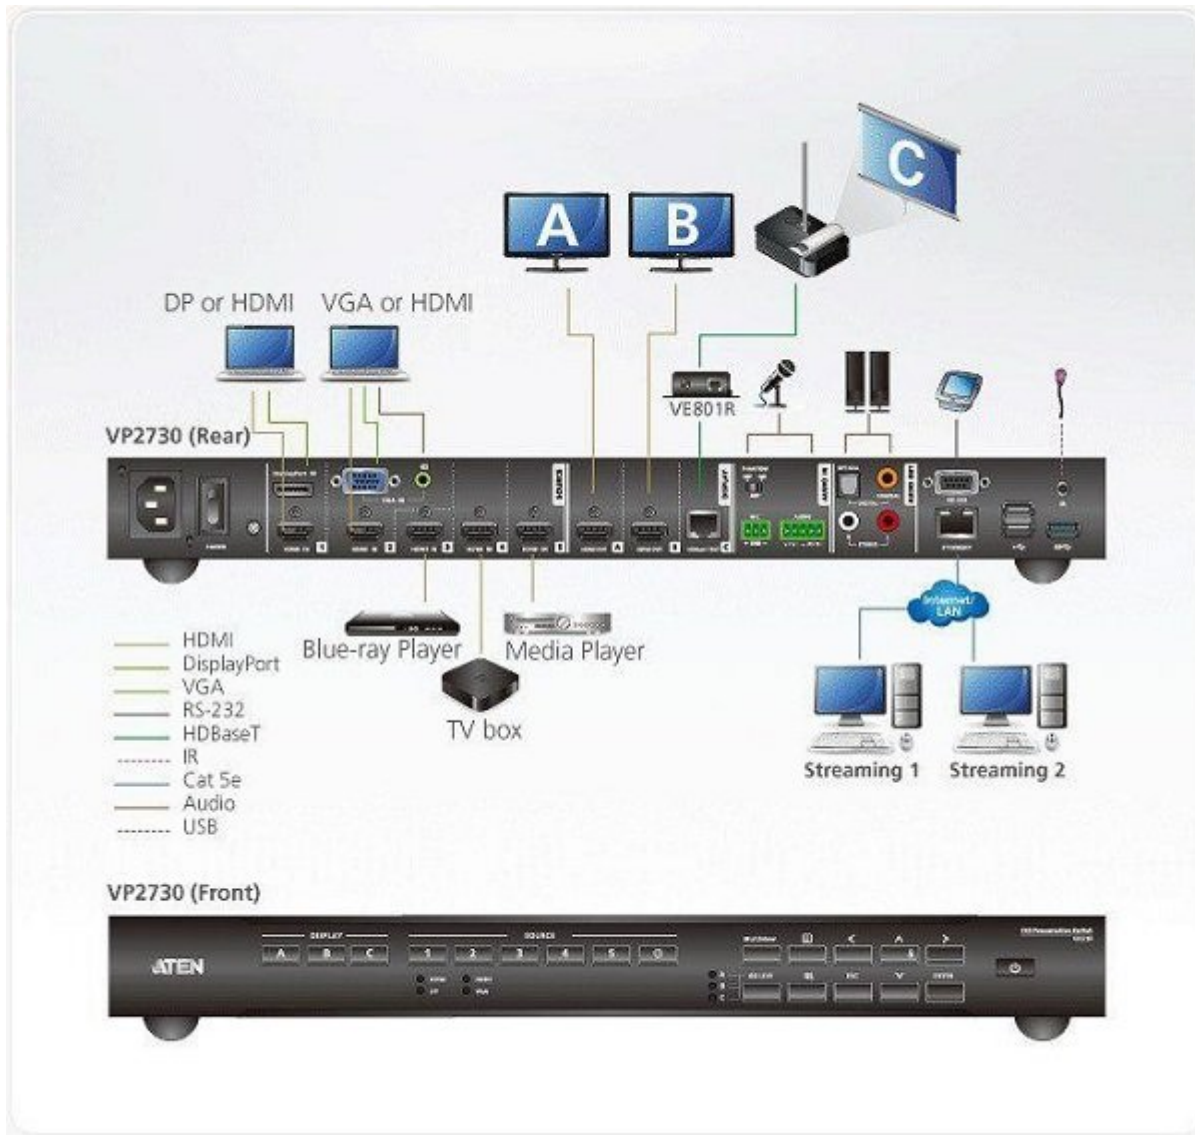

این دستگاه یک سوییچ تحت شبکه چند منظوره می‌باشد که عملکردهای Scalar ، Matrix Switch ، تصویر، میکسر صدا و اکستندر HDBaseT، مبدل آنالوگ به دیجیتال و استریم تصویر را در یک دستگاه به صورت یک پکیج ارائه می‌دهد. در توضیح این دستگاه باید گفت که تا 7 ورودی مختلف را می‌توان به [VP2730](#) داد که این ورودی‌ها شامل 2 ورودی (HDMI/VGA) combo و (HDMI/Displayport) و 3 ورودی HDMI و همچنین دارای 2 خروجی HDMI و 1 خروجی HDBaseT می‌باشد. قابلیت سوییچ کردن بدون تاخیر و حفظ پایداری سیگنال‌ها از مزیت‌های این سوییچ تلفیقی است.

علاوه بر این افرادی که امکان حضور پیدا کردن در جلسه را ندارند می‌توانند به صورت ریموت با افراد حاضر در جلسه مشارکت کنند و با استفاده از [ویدئو سویچ](#) ATEN محتوای خود را به اشتراک گذارند، این دستگاه تا 5 کاربر ریموت را پشتیبانی می‌کند.

از دیگر ویژگی‌های این سویچ قابلیت Embed/ D-embed کردن صدا است، بدین صورت که می‌توان صدای ورودی‌های HDMI و Displayport را جدا کرده یا این‌که صدای مورد نظر را از یک ورودی گرفته و با ورودی تصویر

HDMI تلفیق کرد.

VP2730 جهت راحتی کاربران و پخش محتوا صورت انعطاف پذیر، قابلیت نمایش Full-Screen, Dual-view, Tri-View, Quad-View و PIP(Picture In Picture) را دارد. همچنین نحوه سوییچ کردن این دستگاه به صورت خودکار می باشد بدین صورت که به محض اتصال ورودی تصویر جدید، سیگنال های آن را شناسایی کرده و روی ورودی جدید سوییچ می کند. در نهایت این که کنترل و مدیریت سوییچ VP2730 از روش های مختلفی امکان پذیر است از قبیل : Web GUI, پنل دستگاه , IR Remote , OSD .