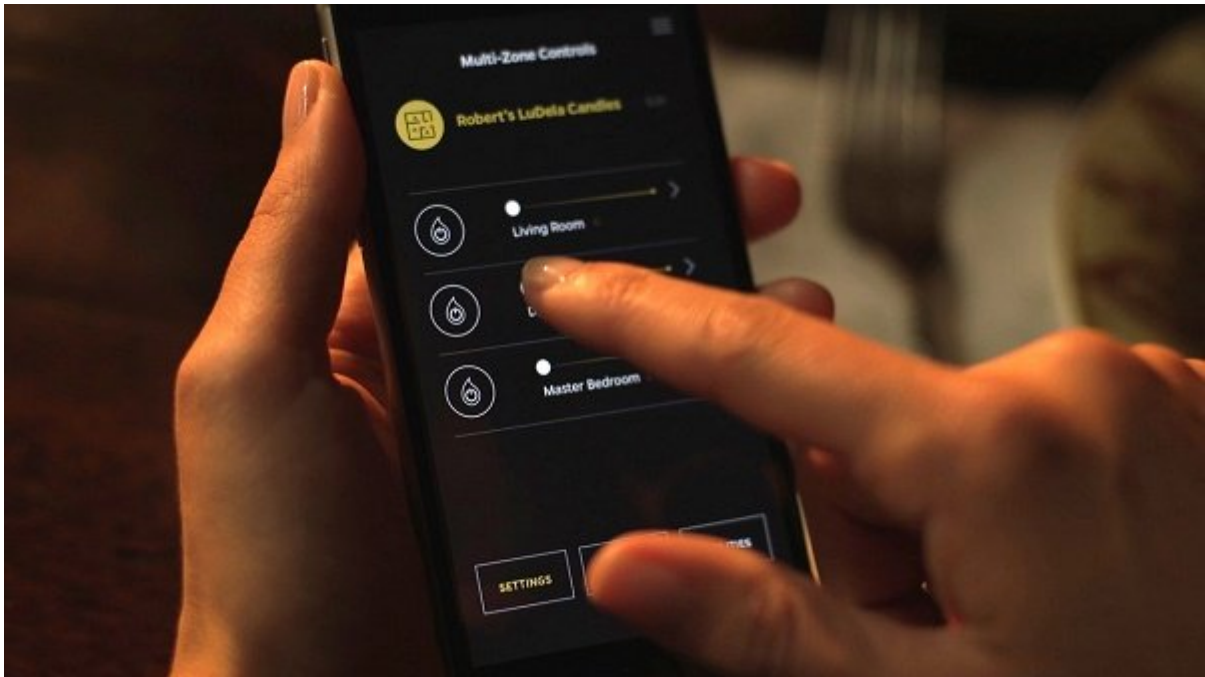

(Wi-Fi) LuDela LuDela Hue Smart LED . . . . .

. . . . .

. . . . . LuDela . . . . .

. . . . . LuDela . . . . .

. . . . . 99 LuDela . . . . . 2017 . . . . .

:
[LuDela](#)
:
[LuDela](#)