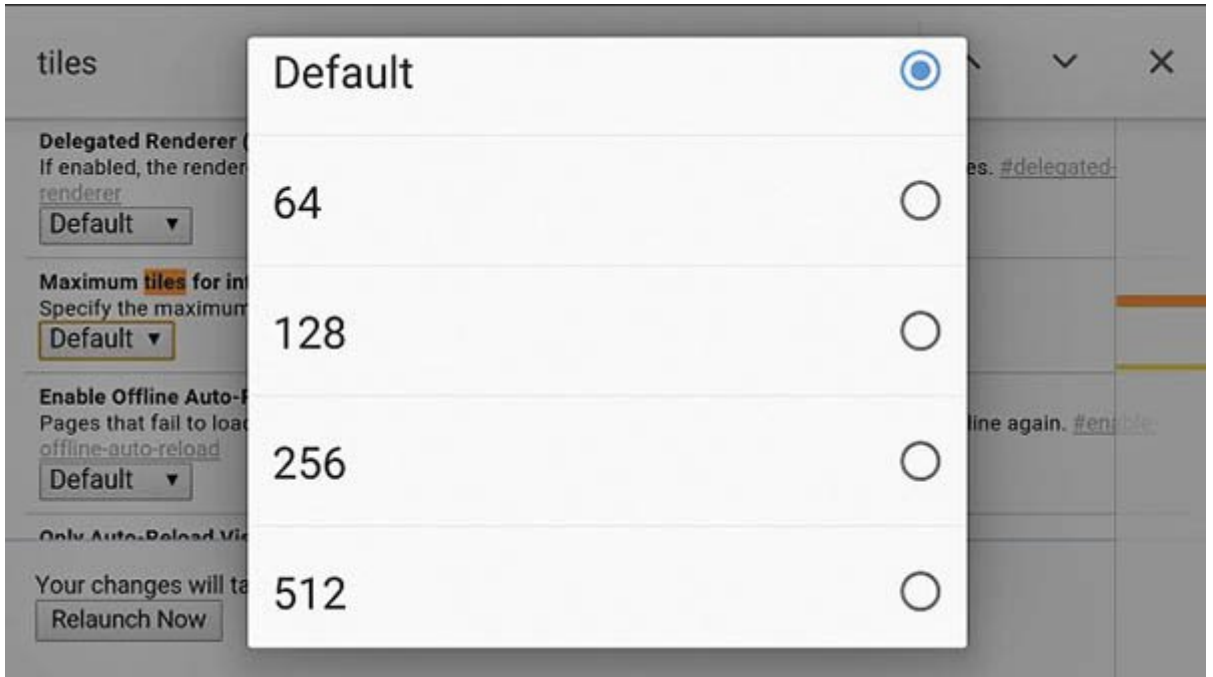

تعداد کاشی ها را در اینجا می‌توانید انتخاب کنید :4

12. چگونه می‌توانیم در موتورهای جستجو جستجو کنیم

برای جستجو در موتورهای جستجو، می‌توانید از آدرس‌های زیر استفاده کنید. در این آدرس‌ها، کلمه‌های داخل براکت [ ] را با کلمه‌های خودتان جایگزین کنید. همچنین می‌توانید از کلمه‌های `gd` و `gm` برای جستجو در Google Drive و Gmail استفاده کنید. برای جستجو در Google Drive، آدرس زیر را در نوار آدرس مرورگر وارد کنید: <http://drive.google.com/?hl=en&tab=bo#search/%s> و برای جستجو در Gmail، آدرس زیر را وارد کنید: <https://mail.google.com/mail/ca/u/0/#search/%s>

13. چگونه می‌توانیم در موتورهای جستجو جستجو کنیم

برای جستجو در موتورهای جستجو، می‌توانید از کلیدهای ترکیبی `Space` و `Shift+space` استفاده کنید.

14. چگونه می‌توانیم در موتورهای جستجو جستجو کنیم

برای جستجو در موتورهای جستجو، می‌توانید از کلیدهای ترکیبی `File Explorer` و `enter` استفاده کنید. همچنین می‌توانید از آدرس `C:\` برای جستجو در سیستم‌عامل استفاده کنید.

:تعداد کاشی ها
:تعداد کاشی ها
:تعداد کاشی ها
:تعداد کاشی ها
13:23 - 14/01/1395
:تعداد کاشی ها
:تعداد کاشی ها - :تعداد کاشی ها - :تعداد کاشی ها - :تعداد کاشی ها