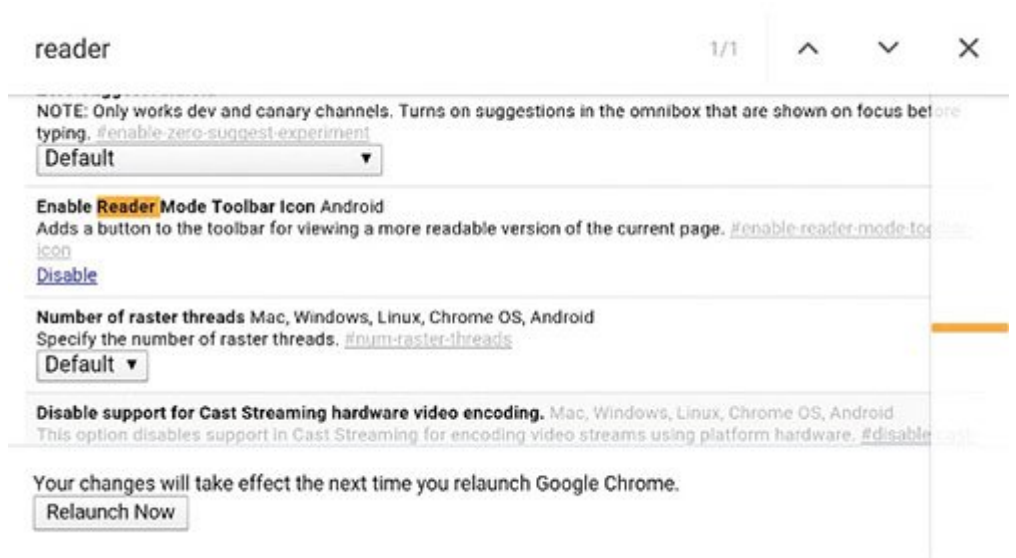

☞ 2

5. 如何快速打开阅读模式

在桌面版 Chrome 中，按下 **Alt+Enter** 即可快速打开阅读模式。在移动版 Chrome 中，按下 **Alt+Enter** 即可快速打开阅读模式。

6. 如何快速打开新标签页

在桌面版 Chrome 中，按下 **Ctrl+N** 即可快速打开新标签页。在移动版 Chrome 中，按下 **Ctrl+N** 即可快速打开新标签页。此外，还可以通过 **New Tab Redirect** 扩展程序来快速打开新标签页。在 Chrome Apps 中，按下 **Ctrl+N** 即可快速打开新标签页。

7. 如何快速关闭标签页

在桌面版 Chrome 中，按下 **Shift+W** 即可快速关闭当前标签页。在移动版 Chrome 中，按下 **Ctrl+W** 即可快速关闭当前标签页。此外，还可以通过拖拽标签页图标来快速关闭标签页。